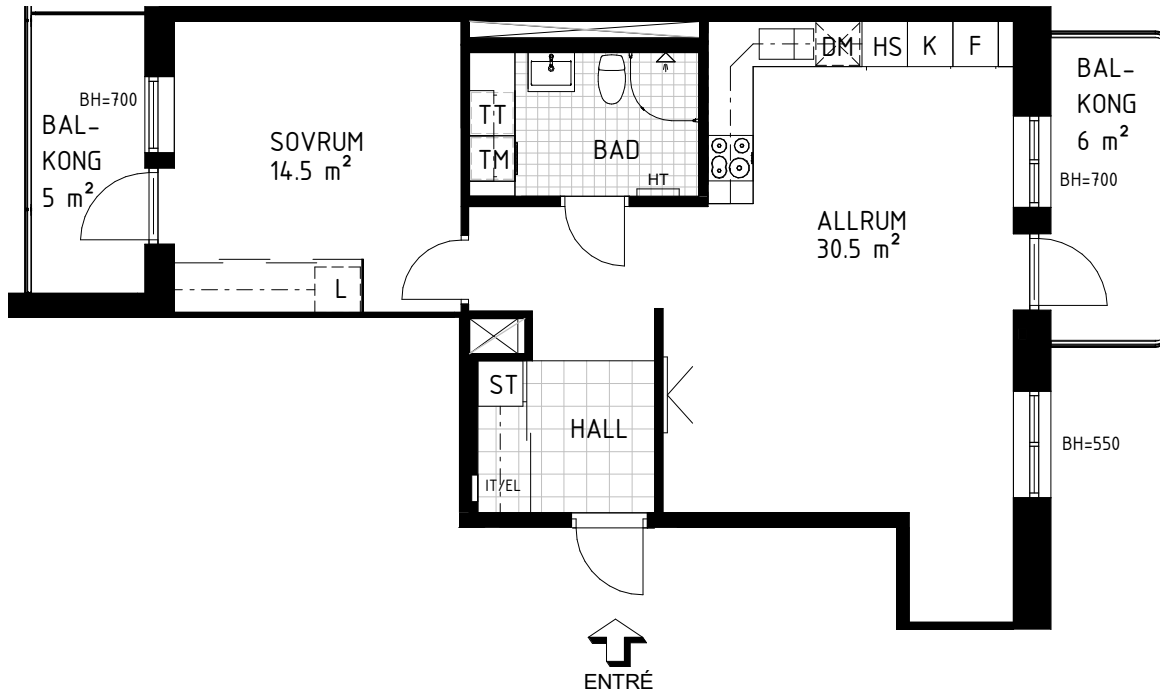

Brf Åsikten Södra 1, Uppsala

2 Rum & kök, 61,5 m²

GARDEROB	INDUKTIONSHÄLL	DISKMASKIN	SCHAKT	BH BRÖSTNINGSHÖJD
SKJUTDÖRRGARDEROB	KYL	TVÄTTMASKIN	HÖGSKÅP MED UGN OCH MICRO	TVÄTTSTÄLL OCH SPEGELSKÅP
HATTHYLLA	FRYS	TORKTUMLARE	KLÄDKAMMARE	KOMMOD OCH SPEGELSKÅP
LINNE	KYL/FRYS	KOMBITVÄTTMASKIN	FÖRSTÄRKT VÄGG FÖR TV	ELCENTRAL/IT-SKÅP
		HANDDUKSTORK	STÄDSKÅP	INKLÄDNAD TAK