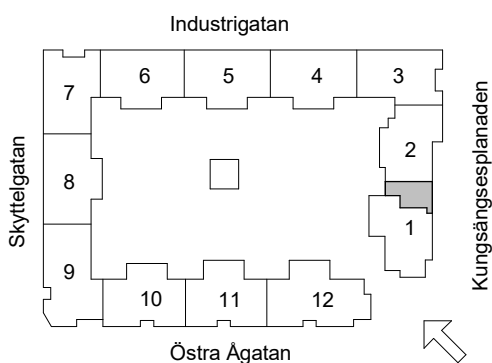

Brf Åsikten Södra 1, Uppsala

2 Rum & kök, 61,5 m²

GARDEROB	INDUKTIONSHÄLL	DISKMASKIN	SCHAKT	BH BRÖSTNINGSHÖJD
SKJUTDÖRRGARDEROB	KYL	TVÄTTMASKIN	HÖGSKÅP MED UGN OCH MICRO	TVÄTTSTÄLL OCH SPEGELSKÅP
HATTHYLLA	FRYS	TORKTUMLARE	KLÄDKAMMARE	KOMMOD OCH SPEGELSKÅP
LINNE	KYL/FRYS	KOMBITVÄTTMASKIN	FÖRSTÄRKT VÄGG FÖR TV	ELCENTRAL/IT-SKÅP
		HANDDUKSTORK	STÄDSKÅP	INKLÄDNAD TAK