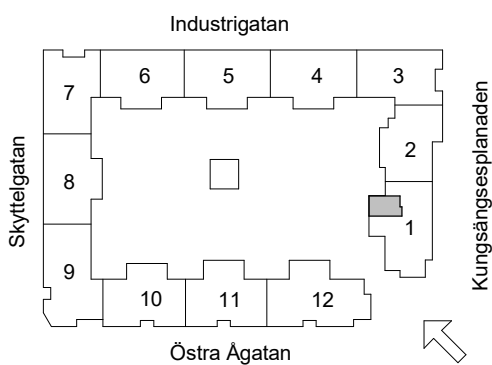

Brf Åsikten Södra 1, Uppsala

1 Rum & kök, 35 m²

GARDEROB	INDUKTIONSHÄLL	DISKMASKIN	SCHAKT	BRÖSTNINGSHÖJD
SKJUTDÖRRGARDEROB	KYL	TVÄTTMASKIN	HÖGSKÅP MED UGN OCH MICRO	TVÄTTSTÄLL OCH SPEGELSKÅP
HATTHYLLA	FRYS	TORKTUMLARE	KLÄDKAMMARE	KOMMOD OCH SPEGELSKÅP
LINNE	KYL/FRYS	KOMBIVÄTTMASKIN	FÖRSTÄRKT VÄGG FÖR TV	ELCENTRAL/IT-SKÅP
		HANDDUKSTORK	STÄDSKÅP	INKLÄDNAD TAK