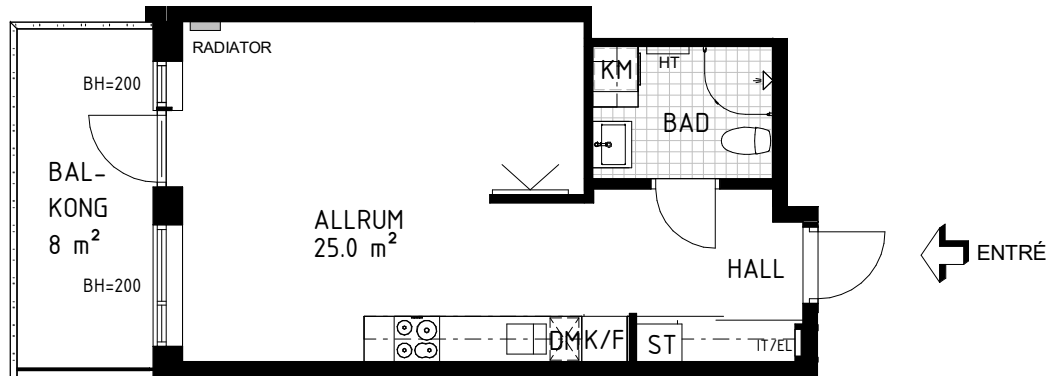

Brf Åsikten Södra 1, Uppsala

1 Rum & kök, 35 m²

GARDEROB	INDUKTIONSHÄLL	DISKMASKIN	SCHAKT	BRÖSTNINGSHÖJD
SKJUTDÖRRGARDEROB	KYL	TVÄTTMASKIN	HÖGSKÅP MED UGN OCH MICRO	TVÄTTSTÄLL OCH SPEGELSKÅP
HATTHYLLA	FRYS	TORKTUMLARE	KLÄDKAMMARE	KOMMOD OCH SPEGELSKÅP
LINNE	KYL/FRYS	KOMBIVÄTTMASKIN	FÖRSTÄRKT VÄGG FÖR TV	ELCENTRAL/IT-SKÅP
		HANDDUKSTORK	STÄDSKÅP	INKLÄDNAD TAK