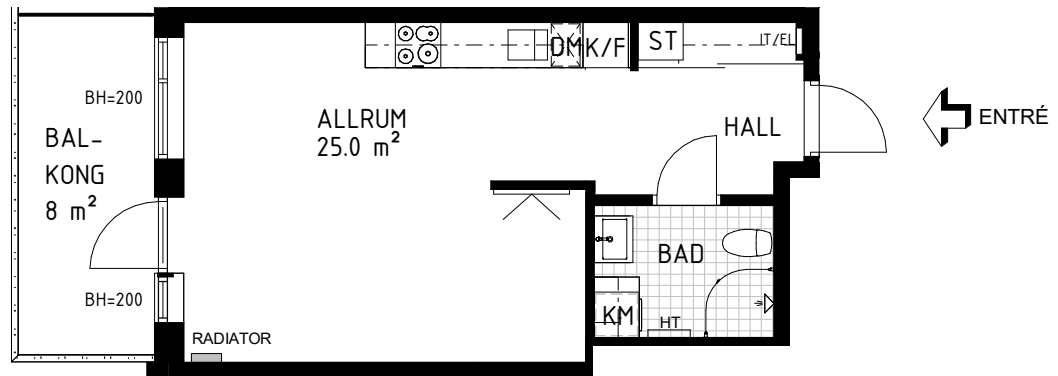

## 1 Rum & kök, 35 m<sup>2</sup>

GARDEROB	INDUKTIONSHÄLL	DISKMASKIN	SCHAKT	BRÖSTNINGSHÖJD
SKJUTDÖRRGARDEROB	KYL	TVÄTTMASKIN	HÖGSKÅP MED UGN OCH MICRO	TVÄTTSTÄLL OCH SPEGELSKÅP
HATTHYLLA	FRYS	TORKTUMLARE	KLÄDKAMMARE	KOMMOD OCH SPEGELSKÅP
LINNE	KYL/FRYS	KOMBIVÄTTMASKIN	FÖRSTÄRKT VÄGG FÖR TV	ELCENTRAL/IT-SKÅP
		HANDDUKSTORK	STÄDSKÅP	INKLÄDNAD TAK