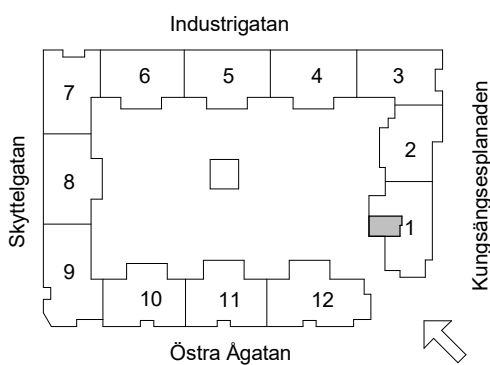

## 1 Rum & kök, 35 m<sup>2</sup>

GARDEROB	INDUKTIONSHÄLL	DISKMASKIN	SCHAKT	BRÖSTNINGSHÖJD
SKJUTDÖRRGARDEROB	KYL	TVÄTTMASKIN	HÖGSKÅP MED UGN OCH MICRO	TVÄTTSTÄLL OCH SPEGELSKÅP
HATTHYLLA	FRYS	TORKTUMLARE	KLÄDKAMMARE	KOMMOD OCH SPEGELSKÅP
LINNE	KYL/FRYS	KOMBIVÄTTMASKIN	FÖRSTÄRKT VÄGG FÖR TV	ELCENTRAL/IT-SKÅP
		HANDDUKSTORK	STÄDSKÅP	INKLÄDNAD TAK