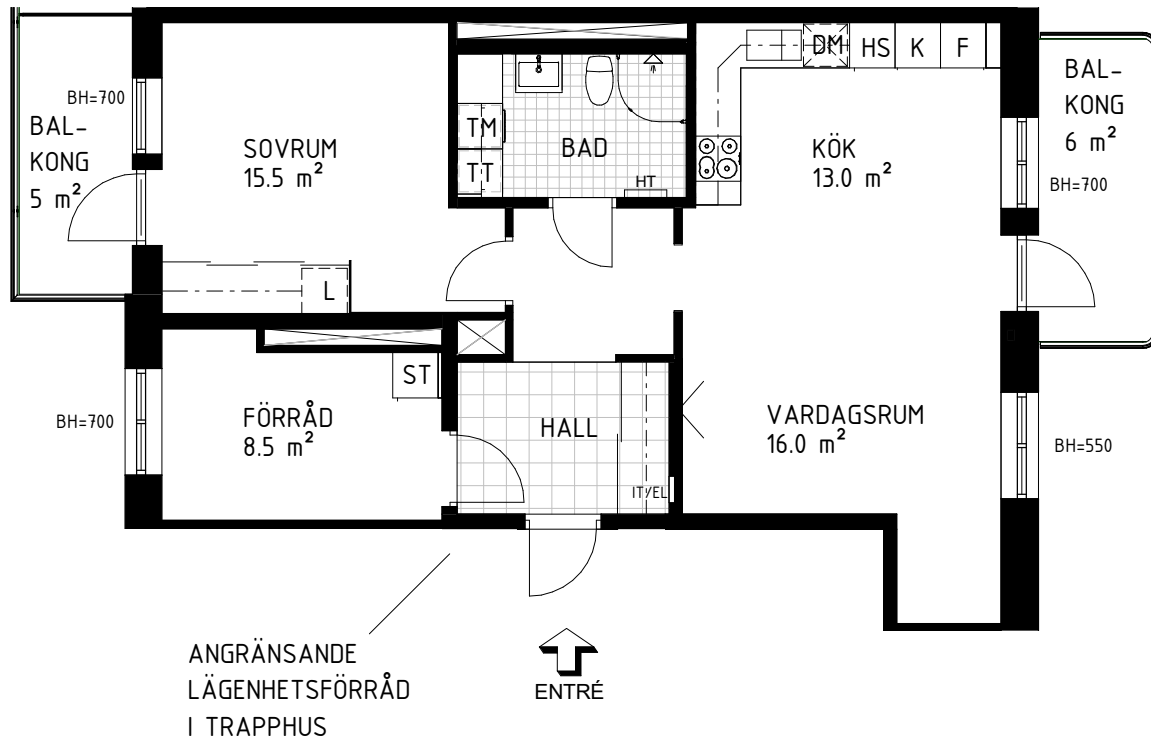

Brf Åsikten Södra 1, Uppsala

2 Rum & kök, 72 m²

GARDEROB	INDUKTIONSHÄLL	DISKMASKIN	SCHAKT	BH BRÖSTNINGSHÖJD
SKJUTDÖRRGARDEROB	KYL	TVÄTTMASKIN	HÖGSKÅP MED UGN OCH MICRO	TVÄTTSTÄLL OCH SPEGELSKÅP
HATTHYLLA	FRYS	TORKTUMLARE	KLK KLÄDKAMMARE	KOMMOD OCH SPEGELSKÅP
LINNE	KYL/FRYS	KOMBITVÄTTMASKIN	FÖRSTÄRKT VÄGG FÖR TV	ELCENTRAL/IT-SKÅP
		HT HANDDUKSTORK	STÄDSKÅP	INKLÄDNAD TAK