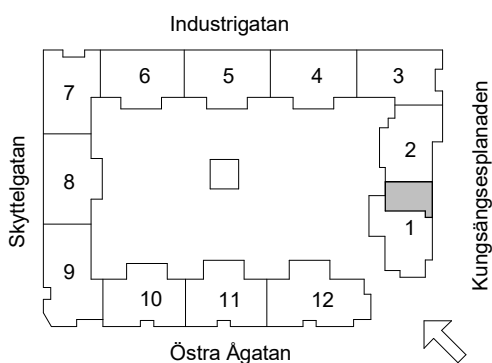

Brf Åsikten Södra 1, Uppsala

2 Rum & kök, 72 m²

GARDEROB	INDUKTIONSHÄLL	DISKMASKIN	SCHAKT	BH BRÖSTNINGSHÖJD
SKJUTDÖRRGARDEROB	KYL	TVÄTTMASKIN	HÖGSKÅP MED UGN OCH MICRO	TVÄTTSTÄLL OCH SPEGELSKÅP
HATTHYLLA	FRYS	TORKTUMLARE	KLK KLÄDKAMMARE	KOMMOD OCH SPEGELSKÅP
LINNE	KYL/FRYS	KOMBITVÄTTMASKIN	FÖRSTÄRKT VÄGG FÖR TV	ELCENTRAL/IT-SKÅP
		HT HANDDUKSTORK	STÄDSKÅP	INKLÄDNAD TAK