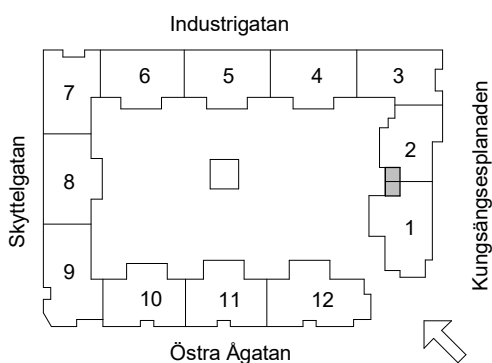

Brf Åsikten Södra 1, Uppsala

1 Rum & kök, 29 m²

GARDEROB	KYL	DISKMASKIN	SCHAKT	BRÖSTNINGSHÖJD
SKJUTDÖRRGARDEROB	FRYS	TVÄTTMASKIN	HÖGSKÅP MED UGN OCH MICRO	TVÄTTSTÄLL OCH SPEGELSKÅP
HATTHYLLA	KYL/FRYS	TORKTUMLARE	KLÄDKAMMARE	KOMMOD OCH SPEGELSKÅP
LINNE		KOMBIVÄTTMASKIN	FÖRSTÄRKT VÄGG FÖR TV	ELCENTRAL/IT-SKÅP
		HANDDUKSTORK	STÄDSKÅP	INKLÄDNAD TAK