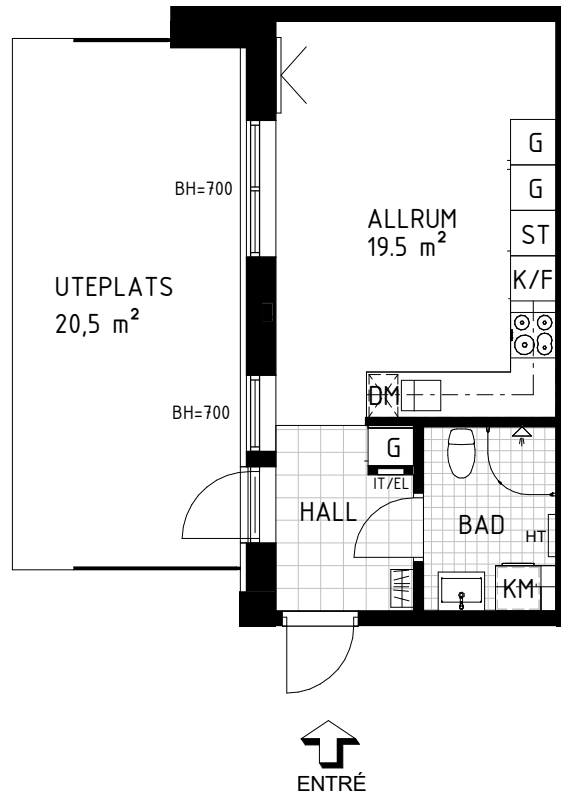

Brf Åsikten Södra 1, Uppsala

1 Rum & kök, 29 m²

GARDEROB	KYL	DISKMASKIN	SCHAKT	BRÖSTNINGSHÖJD
SKJUTDÖRRGARDEROB	FRYS	TVÄTTMASKIN	HÖGSKÅP MED UGN OCH MICRO	TVÄTTSTÄLL OCH SPEGELSKÅP
HATTHYLLA	KYL/FRYS	TORKTUMLARE	KLÄDKAMMARE	KOMMOD OCH SPEGELSKÅP
LINNE		KOMBIVÄTTMASKIN	FÖRSTÄRKT VÄGG FÖR TV	ELCENTRAL/IT-SKÅP
		HANDDUKSTORK	STÄDSKÅP	INKLÄDNAD TAK