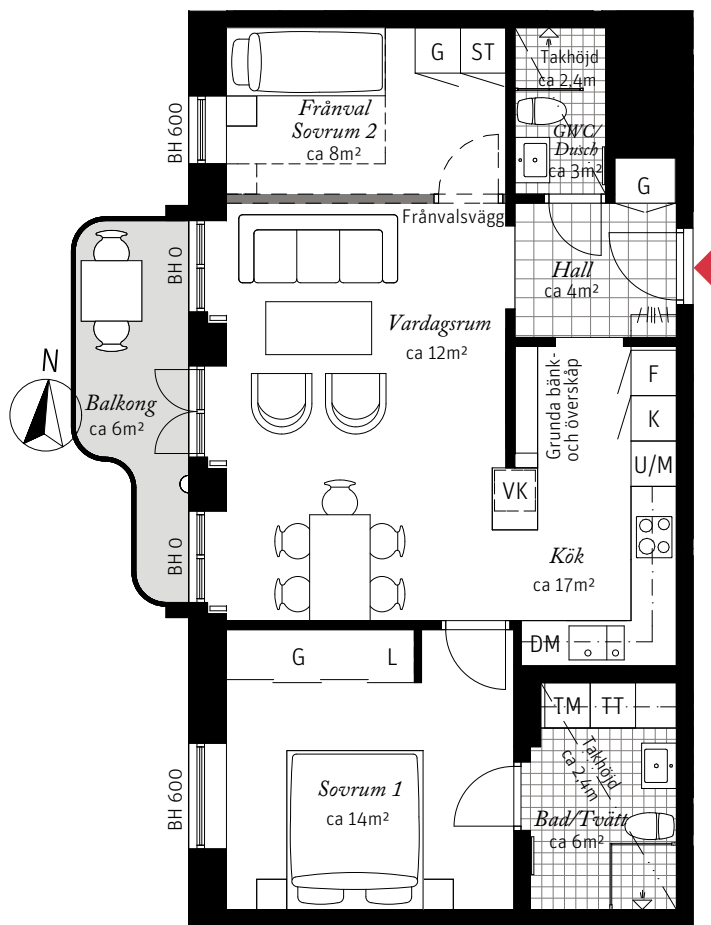

3 ROK CA 69 KVM
 LGH 822, 832,
 842, 852, 862

Brf Neo Davidshall, Hus E
 – Takhöjd ca 2,7 m (om inget annat anges)

- Balkong
- Kök i vinkel
- 2 badrum

Förklaringar

- | | | |
|------------------|----------------|------------------------|
| K Kylskåp | TM Tvättmaskin | □ Radiator vid fönster |
| F Frys | TT Torktumlare | ⌋ Ytterbelysning |
| ☉ Induktionshäll | Handdukstork | BH Bröstningshöjd |
| U/M Ugn/Mikro | G Garderob | VK Vinkyl tillval |
| DM Diskmaskin | ST Städsåp | Ö Överljus |
| --- Överskåp | L Linneskåp | ⌋ Kapphylla |

SKALA 1:100

Lägenhetsnumrering