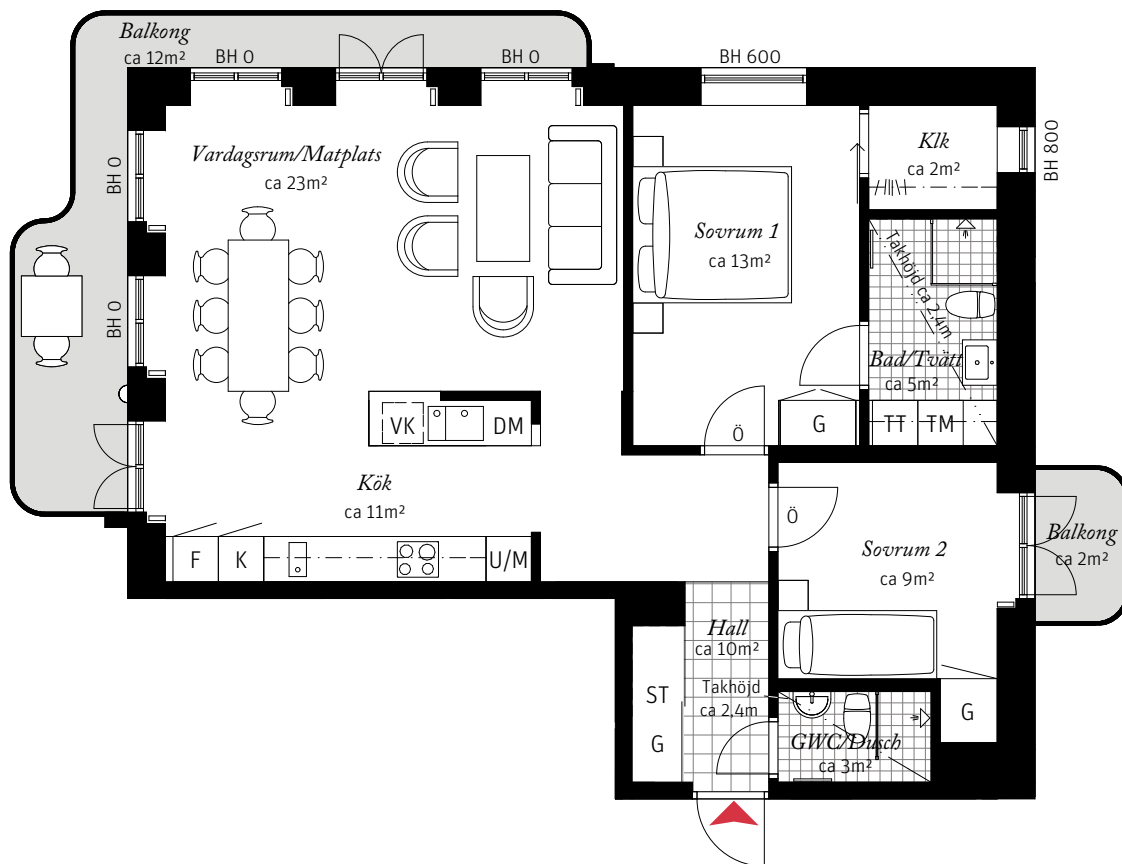

3 ROK CA 81 KVM
LGH 823, 833,
843, 853, 863

Brf Neo Davidshall, Hus E
- Takhöjd ca 2,7 m (om inget annat anges)
- 2 balkonger
- Klädkammare
- 2 badrum
- Fönster från golv till tak i kök och vardagsrum/matplats

Förklaringar

K	Kylskåp	TM	Tvättmaskin	□	Radiator vid fönster
F	Frys	TT	Torktumlare	⌋	Ytterbelysning
⊗	Induktionshäll		Handdukstork	BH	Bröstningshöjd
U/M	Ugn/Mikro	G	Garderob	Klk	Klädkammare
DM	Diskmaskin	ST	Städsåp	VK	Vinkyl tillval
---	Överskåp	L	Linneskåp	Ö	Överljus

SKALA 1:100

Lägenhetsnumrering