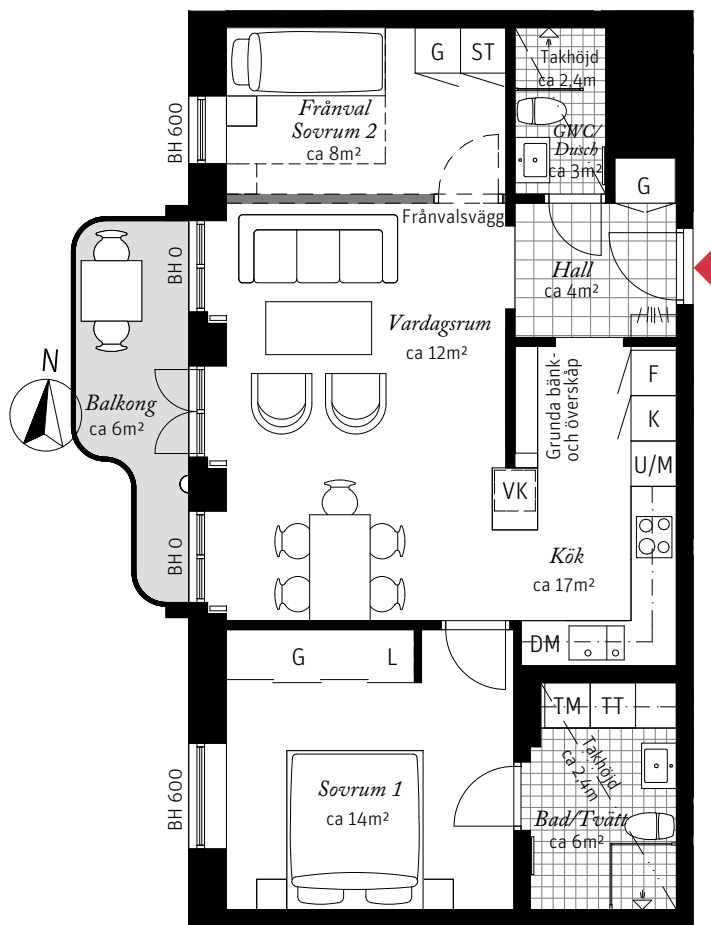

3 ROK CA 69 KVM  
 LGH 822, 832,  
 842, 852, 862

Brf Neo Davidshall, Hus E  
 – Takhöjd ca 2,7 m (om inget annat anges)

- Balkong
- Kök i vinkel
- 2 badrum

*Förklaringar*

- |     |                |    |              |    |                      |
|-----|----------------|----|--------------|----|----------------------|
| K   | Kylskåp        | TM | Tvättmaskin  |    | Radiator vid fönster |
| F   | Frys           | TT | Torktumlare  |    | Ytterbelysning       |
|     | Induktionshäll |    | Handdukstork | BH | Bröstningshöjd       |
| U/M | Ugn/Mikro      | G  | Garderob     | VK | Vinkyl tillval       |
| DM  | Diskmaskin     | ST | Städsåp      | Ö  | Överljus             |
| --- | Överskåp       | L  | Linneskåp    |    | Kapphylla            |

SKALA 1:100

*Lägenhetsnumrering*