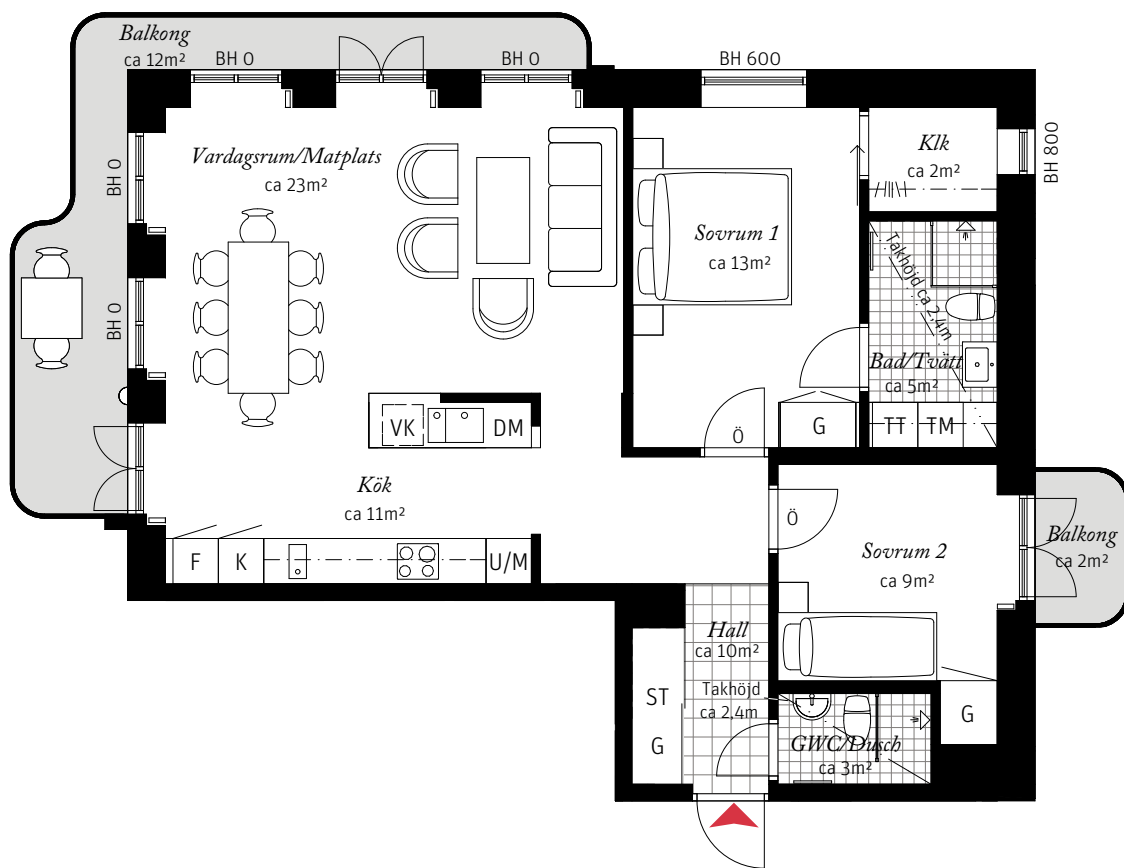

3 ROK CA 81 KVM  
LGH 823, 833,  
843, 853, 863

Brf Neo Davidshall, Hus E  
- Takhöjd ca 2,7 m (om inget annat anges)  
- 2 balkonger  
- Klädkammare  
- 2 badrum  
- Fönster från golv till tak i kök och vardagsrum/matplats

Förklaringar

K	Kylskåp	TM	Tvättmaskin	□	Radiator vid fönster
F	Frys	TT	Torktumlare	⌋	Ytterbelysning
⊙⊙	Induktionshäll		Handdukstork	BH	Bröstningshöjd
U/M	Ugn/Mikro	G	Garderob	Klk	Klädkammare
DM	Diskmaskin	ST	Städsåp	VK	Vinkyl tillval
---	Överskåp	L	Linneskåp	Ö	Överljus

SKALA 1:100

Lägenhetsnumrering