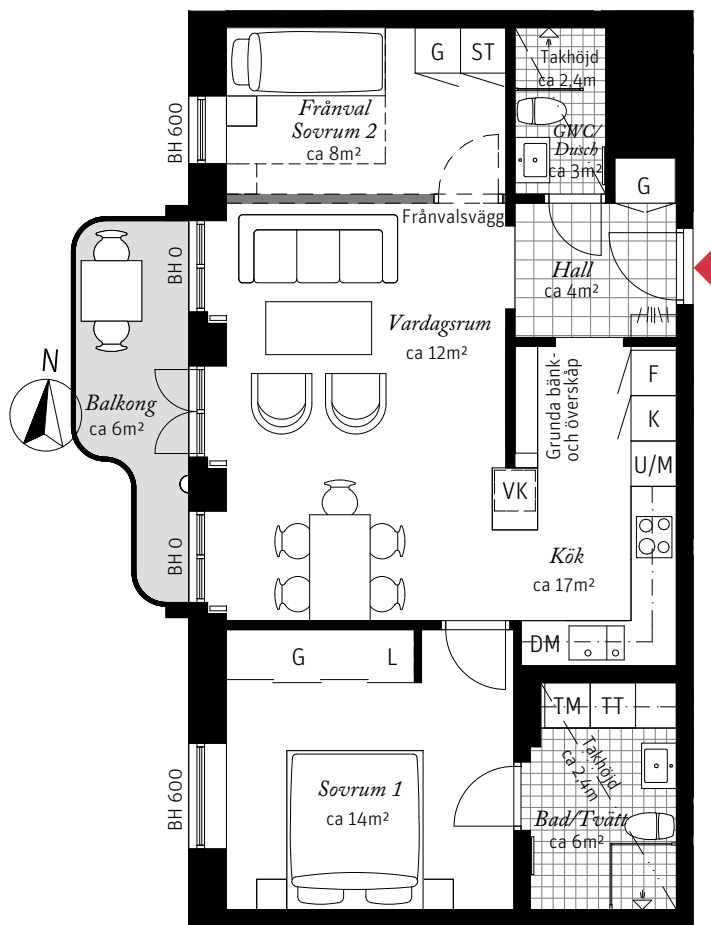

3 ROK CA 69 KVM  
 LGH 822, 832,  
 842, 852, 862

Brf Neo Davidshall, Hus E  
 – Takhöjd ca 2,7 m (om inget annat anges)

- Balkong
- Kök i vinkel
- 2 badrum

*Förklaringar*

K	Kylskåp	TM	Tvättmaskin		Radiator vid fönster
F	Frys	TT	Torktumlare		Ytterbelysning
	Induktionshäll		Handdukstork	BH	Bröstningshöjd
U/M	Ugn/Mikro	G	Garderob	VK	Vinkyl tillval
DM	Diskmaskin	ST	Städsåp	Ö	Överljus
---	Överskåp	L	Linneskåp		Kapphylla

SKALA 1:100

*Lägenhetsnumrering*