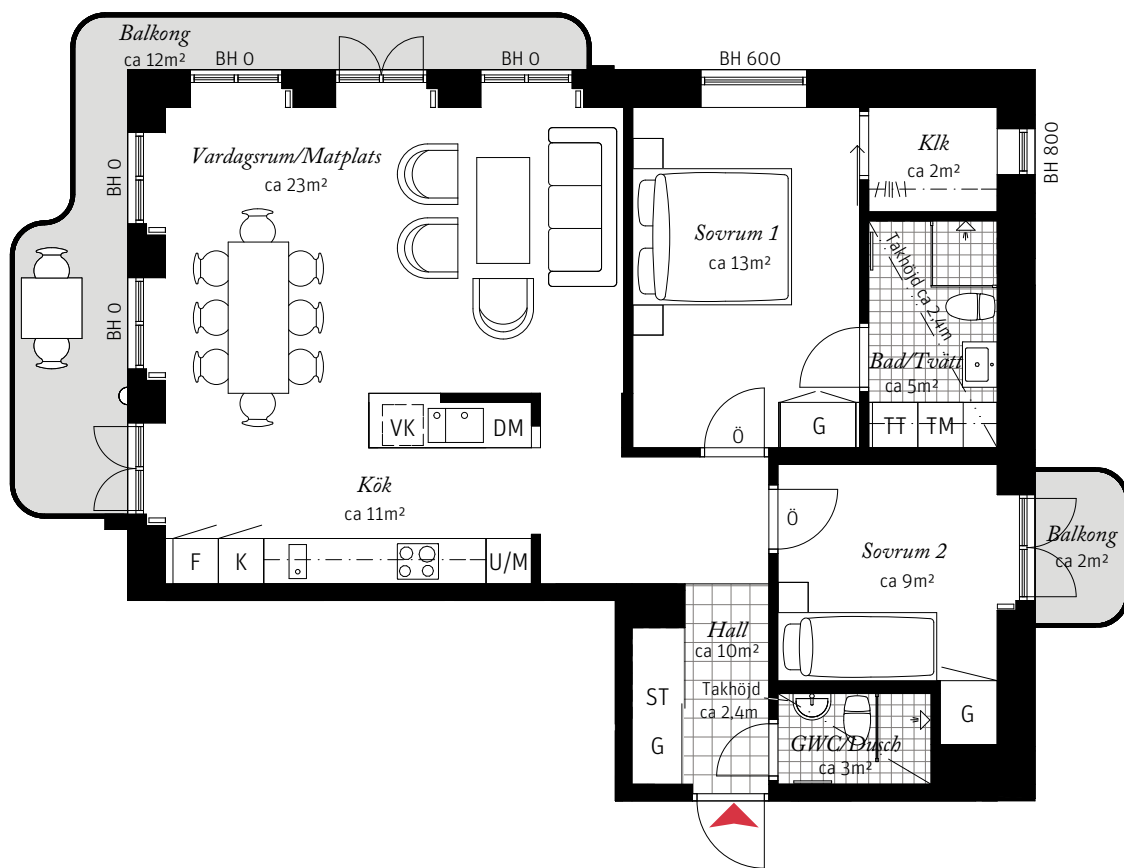

3 ROK CA 81 KVM  
LGH 823, 833,  
843, 853, 863

Brf Neo Davidshall, Hus E  
- Takhöjd ca 2,7 m (om inget annat anges)  
- 2 balkonger  
- Klädkammare  
- 2 badrum  
- Fönster från golv till tak i kök och vardagsrum/matplats

Förklaringar

K	Kylskåp	TM	Tvättmaskin	□	Radiator vid fönster
F	Frys	TT	Torktumlare	⌋	Ytterbelysning
⊗	Induktionshäll		Handdukstork	BH	Bröstningshöjd
U/M	Ugn/Mikro	G	Garderob	Klk	Klädkammare
DM	Diskmaskin	ST	Städsåp	VK	Vinkyl tillval
---	Överskåp	L	Linneskåp	Ö	Överljus

SKALA 1:100

Lägenhetsnumrering