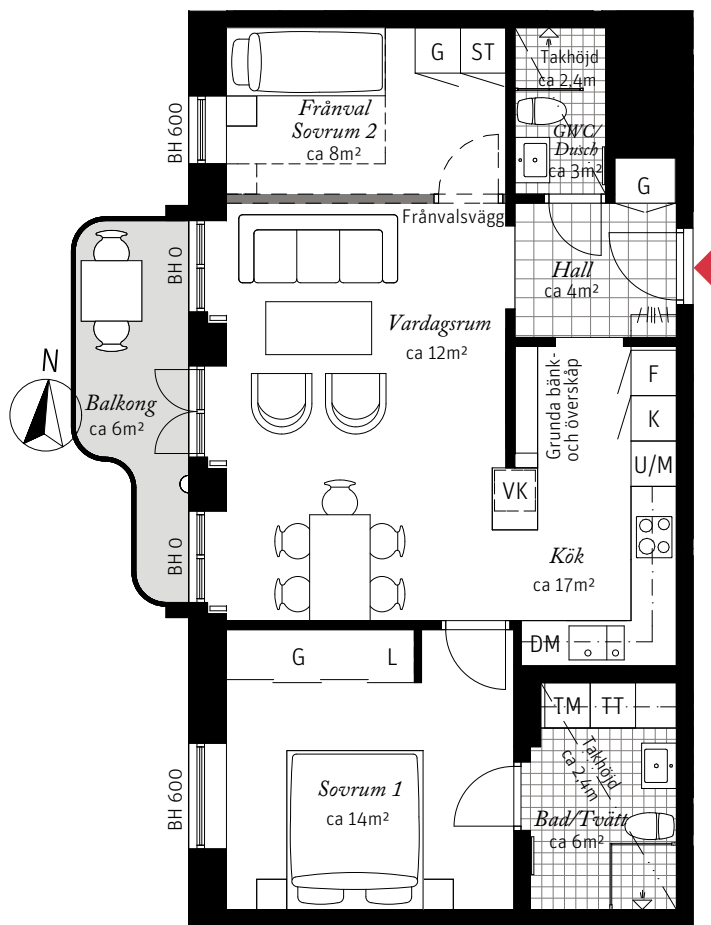

3 ROK CA 69 KVM
 LGH 822, 832,
 842, 852, 862

Brf Neo Davidshall, Hus E
 – Takhöjd ca 2,7 m (om inget annat anges)

- Balkong
- Kök i vinkel
- 2 badrum

Förklaringar

- | | | | | | |
|-----|----------------|----|--------------|----|----------------------|
| K | Kylskåp | TM | Tvättmaskin | | Radiator vid fönster |
| F | Frys | TT | Torktumlare | | Ytterbelysning |
| | Induktionshäll | | Handdukstork | BH | Bröstningshöjd |
| U/M | Ugn/Mikro | G | Garderob | VK | Vinkyl tillval |
| DM | Diskmaskin | ST | Städsåp | Ö | Överljus |
| --- | Överskåp | L | Linneskåp | | Kapphylla |

SKALA 1:100

Lägenhetsnumrering