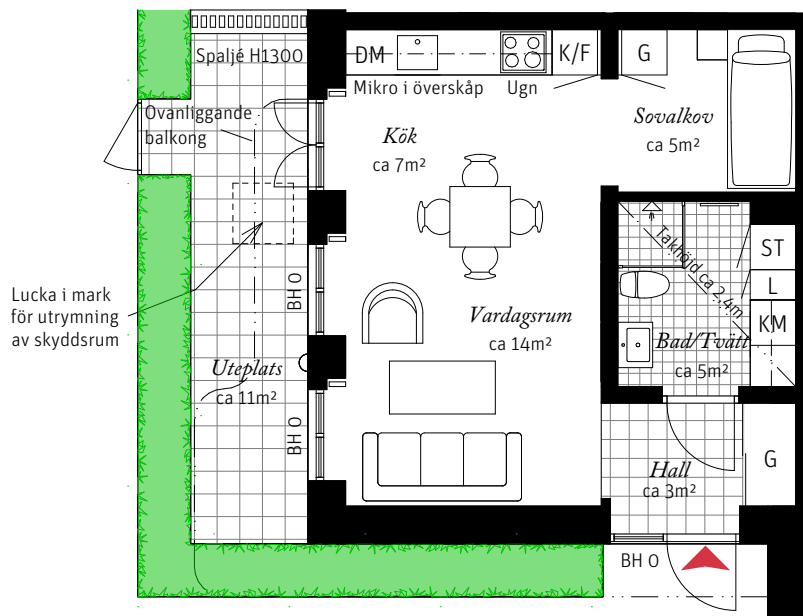

**1 ROK CA 37 KVM**  
**LGH 813**

*Brf Neo Davidshall, Hus E*  
 – Takhöjd ca 3,0 m (om inget annat anges)  
 – Uteplats  
 – Sovalkov  
 – Hall med klinker och skjutdörrsgarderob

**Förklaringar**

K/F	Kyl/Frys	KM	Kombimaskin	⌋	Ytterbelysning
	Induktionshäll	G	Garderob	BH	Bröstningshöjd
DM	Diskmaskin	ST	Städskåp		
---	Överskåp	L	Linneskåp		
	Handdukstork		Radiator vid fönster		

**Lägenhetsnumrering**

SKALA 1:100