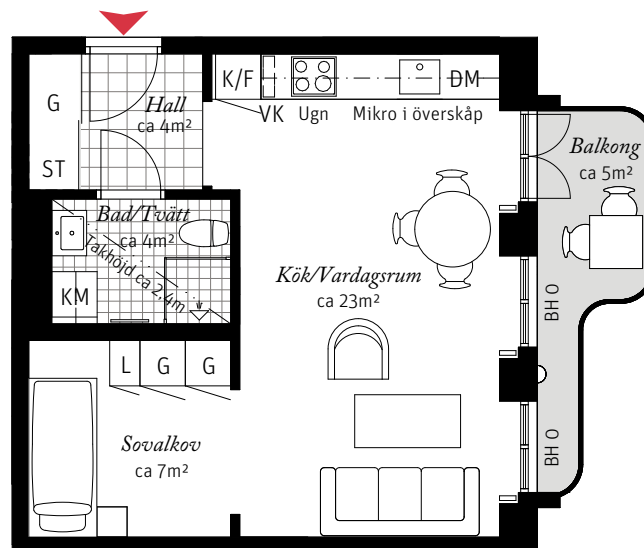

1 ROK CA 40 KVM
LGH 731, 741,
751, 761

Brf Neo Davidshall, Hus D
– Takhöjd ca 2,7 m (om inget annat anges)

- Balkong
- Stor sovalkov
- Fönster från golv till tak i kök/vardagsrum

Förklaringar

K/F	Kyl/Frys	KM	Kombimaskin		Radiator vid fönster
	Induktionshäll	G	Garderob		Ytterbelysning
DM	Diskmaskin	ST	Städsåp	BH	Bröstningshöjd
---	Överskåp	L	Linneskåp		
	Handdukstork	VK	Vinkyl tillval		

Lägenhetsnumrering

SKALA 1:100