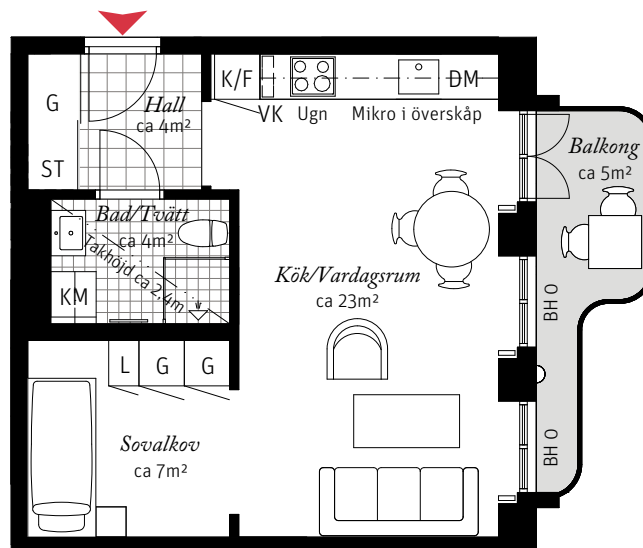

1 ROK CA 40 KVM
LGH 731, 741,
751, 761

Brf Neo Davidshall, Hus D
– Takhöjd ca 2,7 m (om inget annat anges)

- Balkong
- Stor sovalkov
- Fönster från golv till tak i kök/vardagsrum

Förklaringar

K/F	Kyl/Frys	KM	Kombimaskin		Radiator vid fönster
	Induktionshäll	G	Garderob		Ytterbelysning
DM	Diskmaskin	ST	Städsåp	BH	Bröstningshöjd
---	Översåp	L	Linnesåp		
	Handdukstork	VK	Vinkyl tillval		

Lågenbetsnumrering

SKALA 1:100