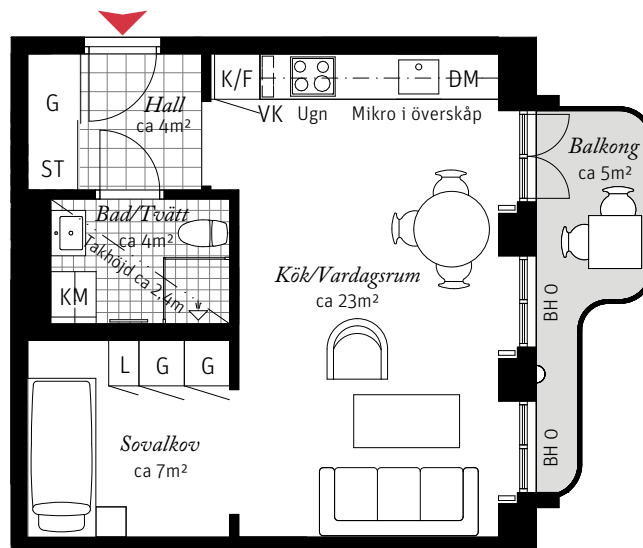

1 ROK CA 40 KVM  
LGH 731, 741,  
751, 761

Brf Neo Davidshall, Hus D  
– Takhöjd ca 2,7 m (om inget annat anges)

- Balkong
- Stor sovalkov
- Fönster från golv till tak i kök/vardagsrum

Förklaringar

K/F	Kyl/Frys	KM	Kombimaskin		Radiator vid fönster
	Induktionshäll	G	Garderob		Ytterbelysning
DM	Diskmaskin	ST	Städsåp	BH	Bröstningshöjd
---	Överskåp	L	Linneskåp		
	Handdukstork	VK	Vinkyl tillval		

Lägenhetsnumrering

SKALA 1:100