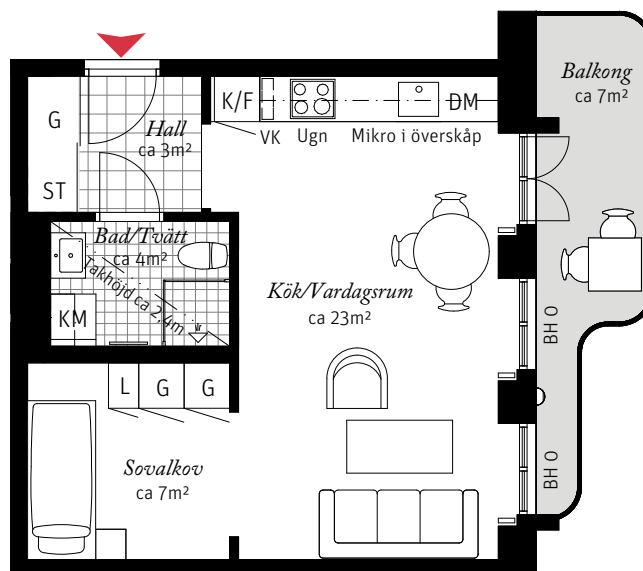

1 ROK CA 40 KVM
LGH 721

Brf Neo Davidshall, Hus D
– Takhöjd ca 2,7 m (om inget annat anges)
– Klinker i hall
– Balkong
– Stor sovalkov

Förklaringar

K/F	Kyl/Frys	KM	Kombimaskin	□	Radiator vid fönster
□	Induktionshäll	G	Garderob	⌒	Ytterbelysning
DM	Diskmaskin	ST	Städsåp	BH	Bröstningshöjd
---	Överskåp	L	Linneskåp		
	Handduktork	VK	Vinkyl tillval		

Lägenhetsnumrering

SKALA 1:100