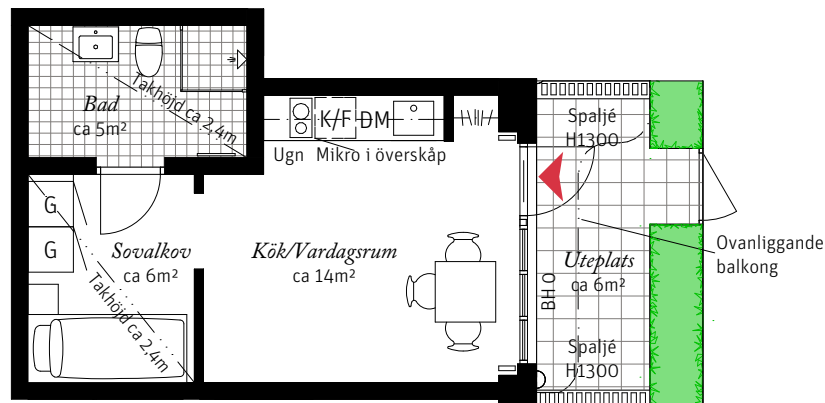

1 ROK CA 27 KVM
LGH 713

Brf Neo Davidshall, Hus D
– Takhöjd ca 3,0 m (om inget annat anges)
– Egen entré
– Uteplats
– Stor sovalkov

Förklaringar

- | | | | |
|-----|------------------|----|----------------------|
| K/F | Kyl/Frysack | G | Garderob |
| | Induktionshäll | | Kapphylla |
| DM | Diskmaskin, 40cm | | Radiator vid fönster |
| --- | Överskåp | | Ytterbelysning |
| | Handdukstork | BH | Bröstningshöjd |

SKALA 1:100

Lägenhetsnumrering