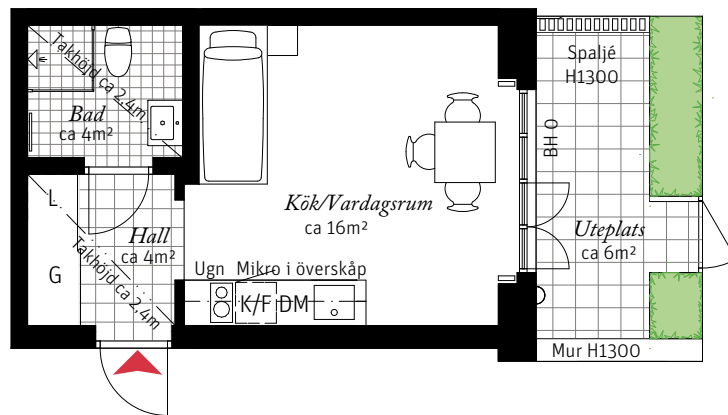

1 ROK CA 24 KVM
LGH 712

Brf Neo Davidshall, Hus D
– Takhöjd ca 3,0 m (om inget annat anges)
– Klinker i hall
– Uteplats
– Skjutdörrsgarderob

Förklaringar

K/F	Kyl/Frysack	L	Linneskåp
	Induktionshäll	G	Garderob
DM	Diskmaskin, 40cm		Radiator vid fönster
---	Överskåp		Ytterbelysning
	Handdukstork	BH	Bröstningshöjd

SKALA 1:100

Lägenhetsnumrering