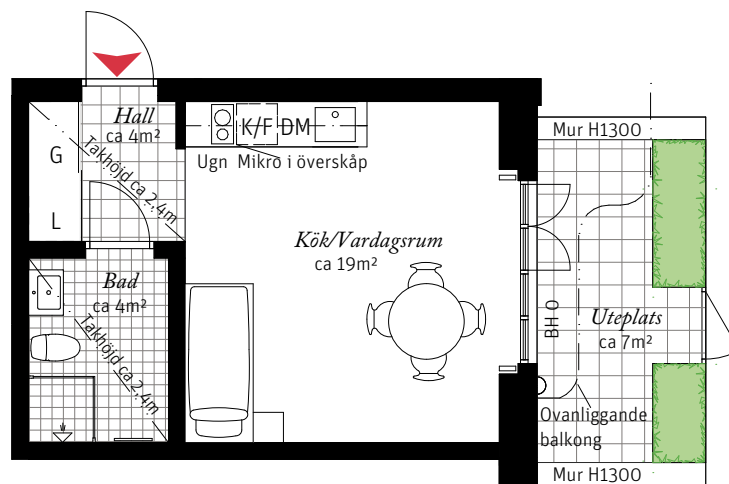

1 ROK CA 28 KVM
LGH 711

Brf Neo Davidshall, Hus D
 – Takhöjd ca 3,0 m (om inget annat anges)
 – Klinker i hall
 – Uteplats
 – Skjutdörrsgarderob

Förklaringar

- | | | | |
|-----|------------------|----|----------------------|
| K/F | Kyl/Frysack | L | Linneskåp |
| | Induktionshäll | G | Garderob |
| DM | Diskmaskin, 40cm | | Radiator vid fönster |
| --- | Överskåp | | Ytterbelysning |
| | Handduktork | BH | Bröstningshöjd |

SKALA 1:100

Lägenbetsnumrering