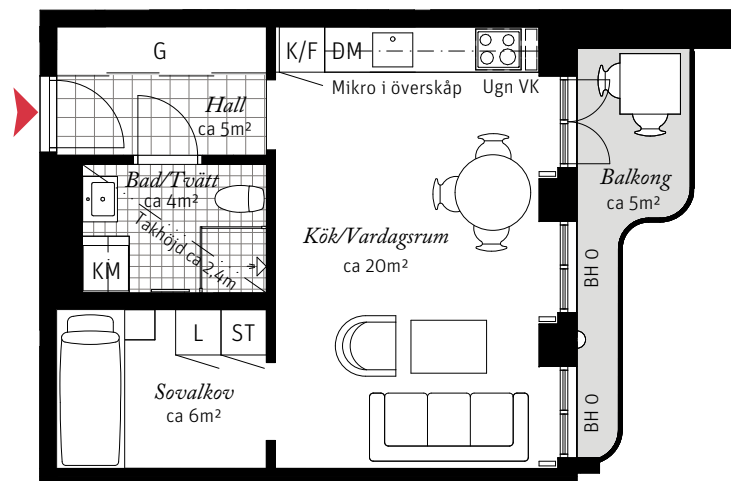

1 ROK CA 36 KVM
LGH 632, 642,
652, 662

Brf Neo Davidshall, Hus C
– Takhöjd ca 2,7 m (om inget annat anges)
– Stor sovalkov
– Balkong
– Fönster från golv till tak i vardagsrum

Förklaringar

K/F	Kyl/Frys	KM	Kombimaskin	□	Radiator vid fönster
☺☺	Induktionshäll	G	Garderob	⌣	Ytterbelysning
DM	Diskmaskin	ST	Städskåp	BH	Bröstningshöjd
---	Överskåp	L	Linneskåp		
	Handduktork	VK	Vinkyl tillval		

SKALA 1:100

Lägenhetsnumrering