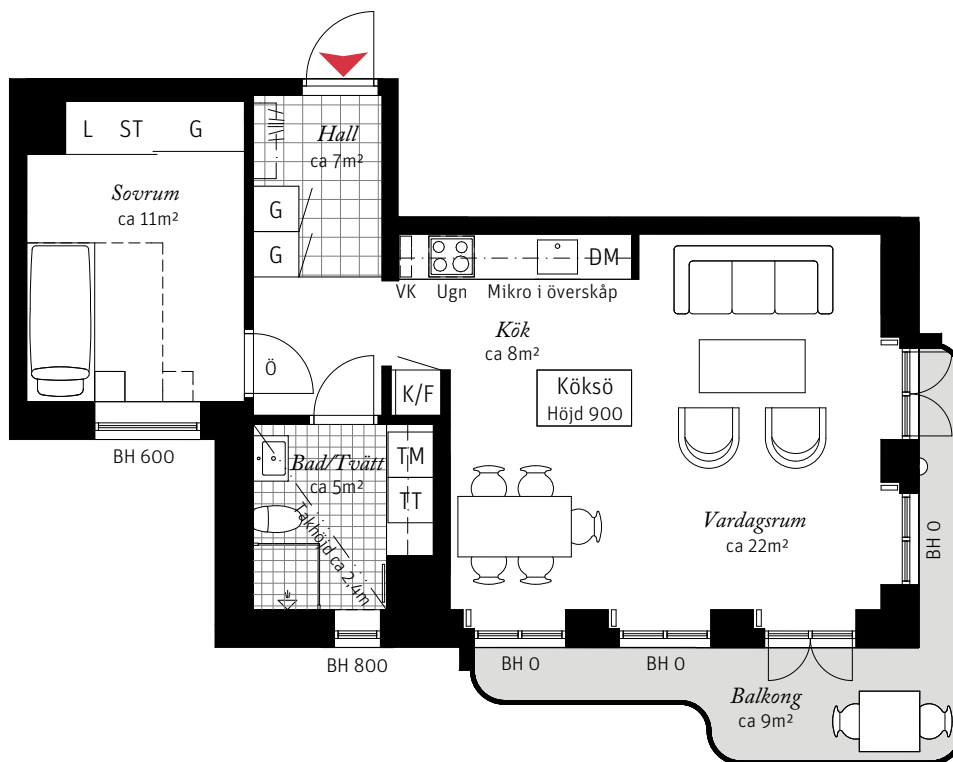

2 ROK CA 55 KVM
LGH 633, 643,
653, 663

Brf Neo Davidshall, Hus C
– Takhöjd ca 2,7 m (om inget annat anges)
– Stor balkong i vinkel
– Klinker i hall
– Fönster från golv till tak i vardagsrum

Förklaringar

K/F	Kyl/Frys		Handdukstork		Radiator vid fönster
	Induktionshäll	G	Garderob		Ytterbelysning
DM	Diskmaskin	ST	Städsåkåp	BH	Bröstningshöjd
---	Överskåp	L	Linneskåp		Kapphylla
TM	Tvättmaskin	VK	Vinkyl tillval		
TT	Torktumlare	Ö	Överljus		