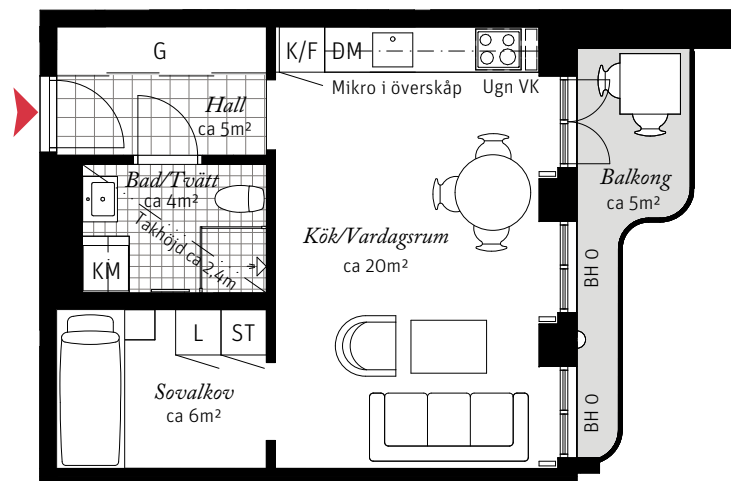

1 ROK CA 36 KVM
LGH 632, 642,
652, 662

Brf Neo Davidshall, Hus C
– Takhöjd ca 2,7 m (om inget annat anges)
– Stor sovalkov
– Balkong
– Fönster från golv till tak i vardagsrum

Förklaringar

K/F	Kyl/Frys	KM	Kombimaskin		Radiator vid fönster
	Induktionshäll	G	Garderob		Ytterbelysning
DM	Diskmaskin	ST	Städskåp	BH	Bröstningshöjd
---	Överskåp	L	Linneskåp		
	Handduktork	VK	Vinkyl tillval		

SKALA 1:100

Lägenhetsnumrering