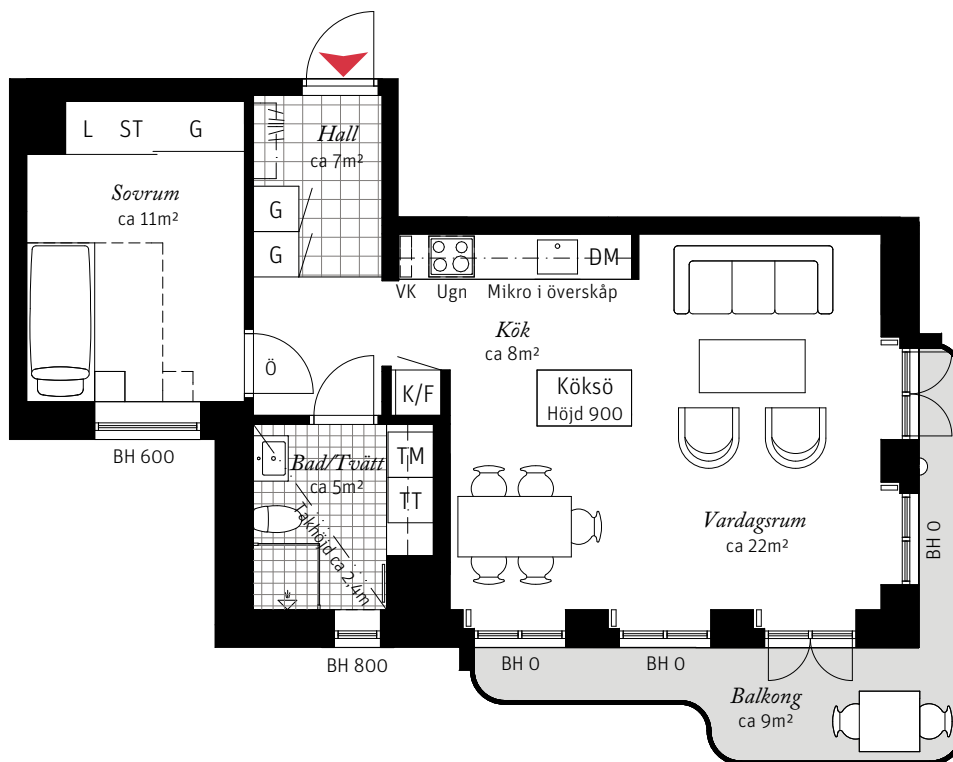

2 ROK CA 55 KVM
LGH 633, 643,
653, 663

Brf Neo Davidshall, Hus C
– Takhöjd ca 2,7 m (om inget annat anges)
– Stor balkong i vinkel
– Klinker i hall
– Fönster från golv till tak i vardagsrum

Förklaringar

K/F	Kyl/Frys		Handdukstork		Radiator vid fönster
	Induktionshäll	G	Garderob		Ytterbelysning
DM	Diskmaskin	ST	Städskap	BH	Bröstningshöjd
---	Överskåp	L	Linneskåp		Kapphylla
TM	Tvättmaskin	VK	Vinkyl tillval		
TT	Torktumlare	Ö	Överljus		