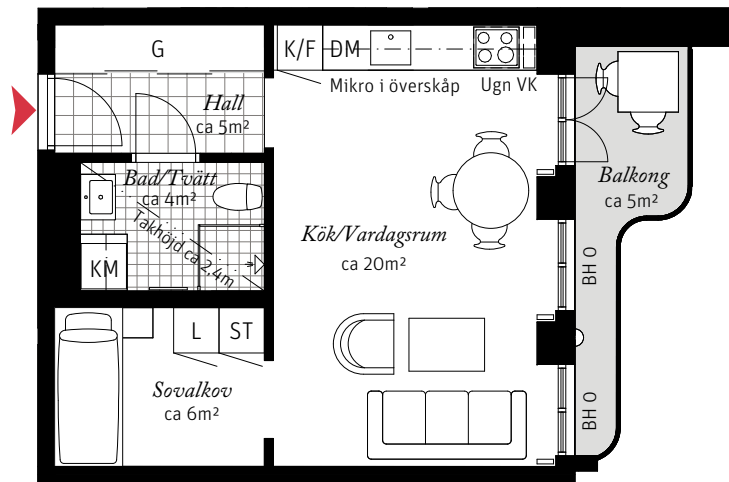

1 ROK CA 36 KVM
LGH 632, 642,
652, 662

Brf Neo Davidshall, Hus C
– Takhöjd ca 2,7 m (om inget annat anges)
– Stor sovalkov
– Balkong
– Fönster från golv till tak i vardagsrum

Förklaringar

K/F	Kyl/Frys	KM	Kombimaskin		Radiator vid fönster
	Induktionshäll	G	Garderob		Ytterbelysning
DM	Diskmaskin	ST	Städskåp	BH	Bröstningshöjd
---	Överskåp	L	Linneskåp		
	Handduktork	VK	Vinkyl tillval		

SKALA 1:100

Lägenhetsnumrering