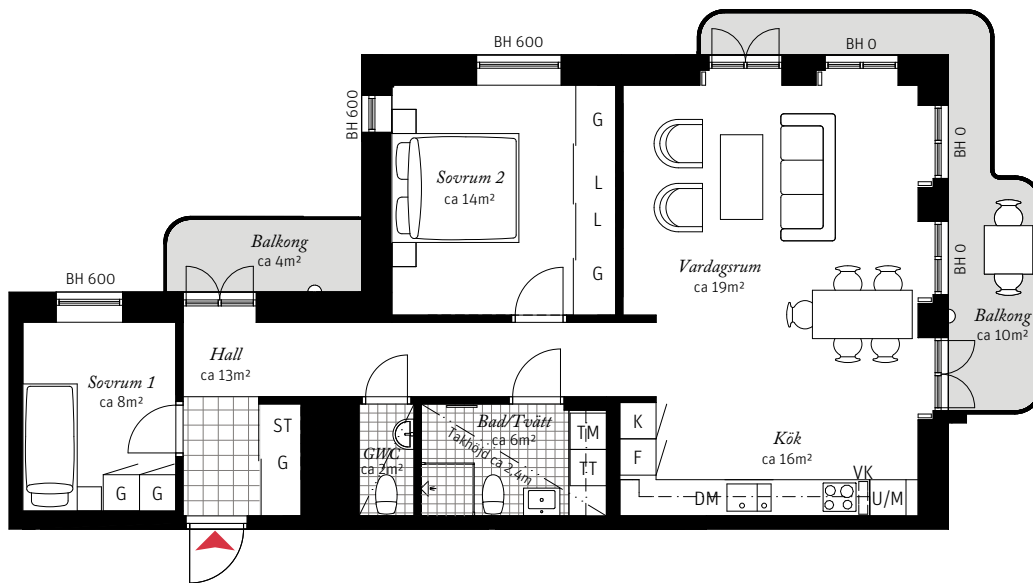

3 ROK CA 79 KVM  
LGH 631, 641,  
651, 661

Brf Neo Davidshall, Hus C  
- Takhöjd ca 2,7 m (om inget annat anges)

- 2 balkonger
- Badrum och gäst-wc
- Fönster från golv till tak i vardagsrum

Förklaringar

K	Kylskåp	TM	Tvättmaskin	□	Radiator vid fönster
F	Frys	TT	Torktumlare	⌋	Ytterbelysning
⊗	Induktionshäll		Handdukstork	BH	Bröstningshöjd
U/M	Ugn/Mikro	G	Garderob	VK	Vinkyl tillval
DM	Diskmaskin	ST	Städsåp		
---	Överskåp	L	Linneskåp		

Lägenhetsnumrering

SKALA 1:125 OBS Avvikande skala, förminskad