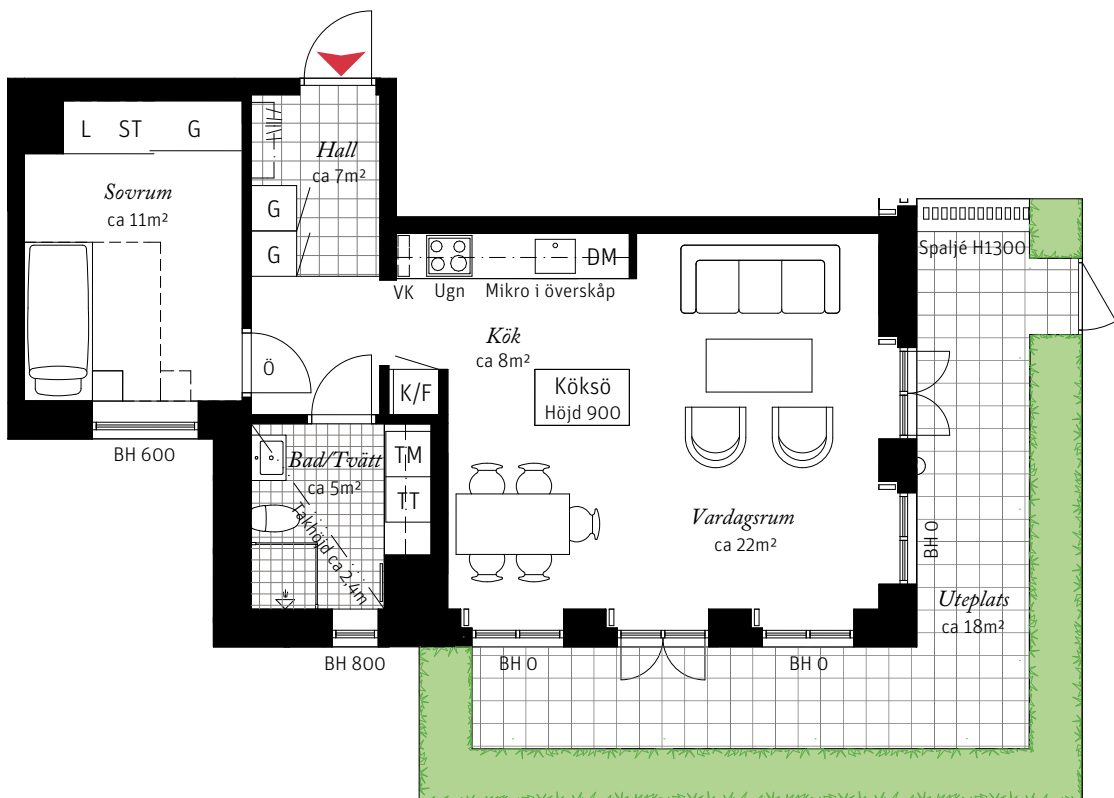

2 ROK CA 55 KVM
LGH 621

Brf Neo Davidshall, Hus C
– Takhöjd ca 3,0 m (om inget annat anges)
– Stor uteplats i vinkel
– Klinker i hall
– Fönster från golv till tak mot uteplats

Förklaringar

K/F	Kyl/Frys	□	Handdukstork	□	Radiator vid fönster
☉☉	Induktionshäll	G	Garderob	⌒	Ytterbelysning
DM	Diskmaskin	ST	Städsåp	BH	Bröstningshöjd
---	Överskåp	L	Linneskåp	⌌⌌	Kapphylla
TM	Tvättmaskin	VK	Vinkyl tillval		
TT	Torktumlare	Ö	Överljus		

SKALA 1:100

Lägenhetsnumrering