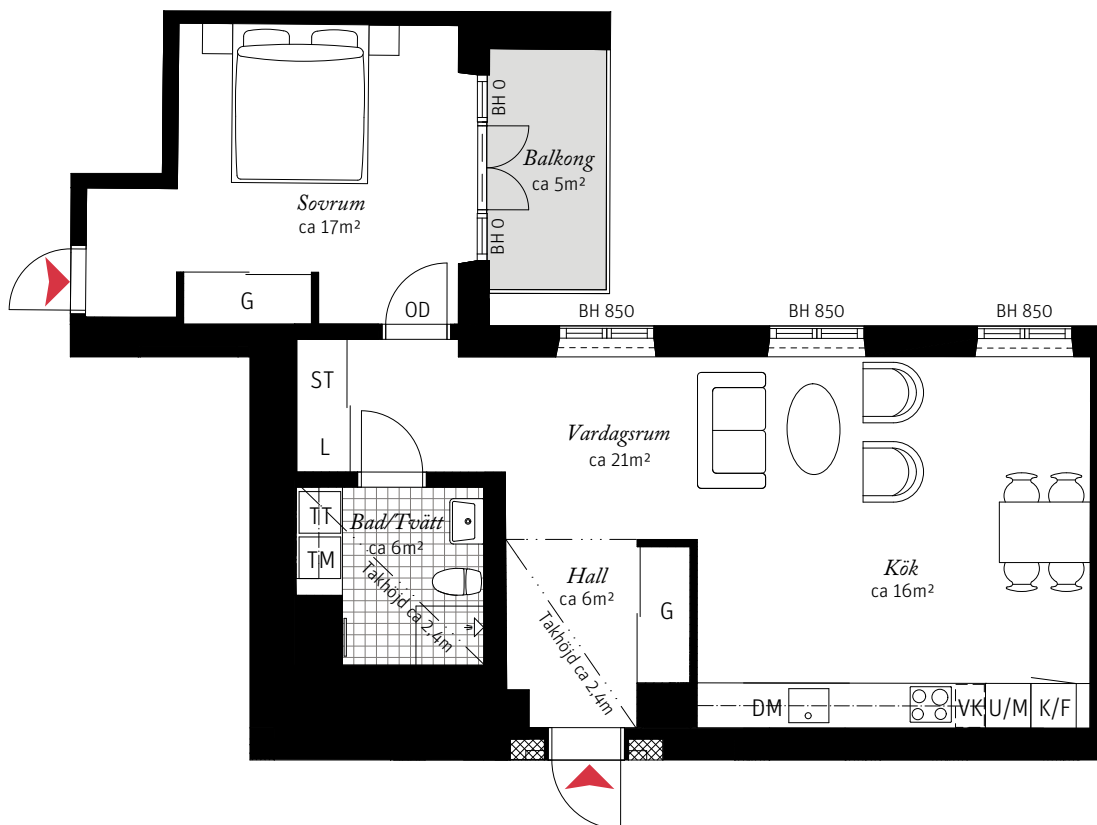

2 ROK CA 66 KVM
LGH 241

Brf Neo Davidshall, Hus A
– Takhöjd ca 2,7 m (om inget annat anges)

- Balkong
- 2 entréer
- Bra förvaring

Lägenheten kan innehålla detaljer av högt kulturhistoriskt bevarandevärde.

Förklaringar

K/F	Kyl/Frys	TT	Torktumlare	OD	Original dörr/karm
	Induktionshäll		Handdukstork		Tegelnich
U/M	Ugn/Mikro	G	Garderob	BH	Bröstningshöjd
DM	Diskmaskin	ST	Städskåp		
---	Överskåp	L	Linneskåp		
TM	Tvättmaskin	VK	Vinkyl tillval		

SKALA 1:100

Lägenbetsnumrering