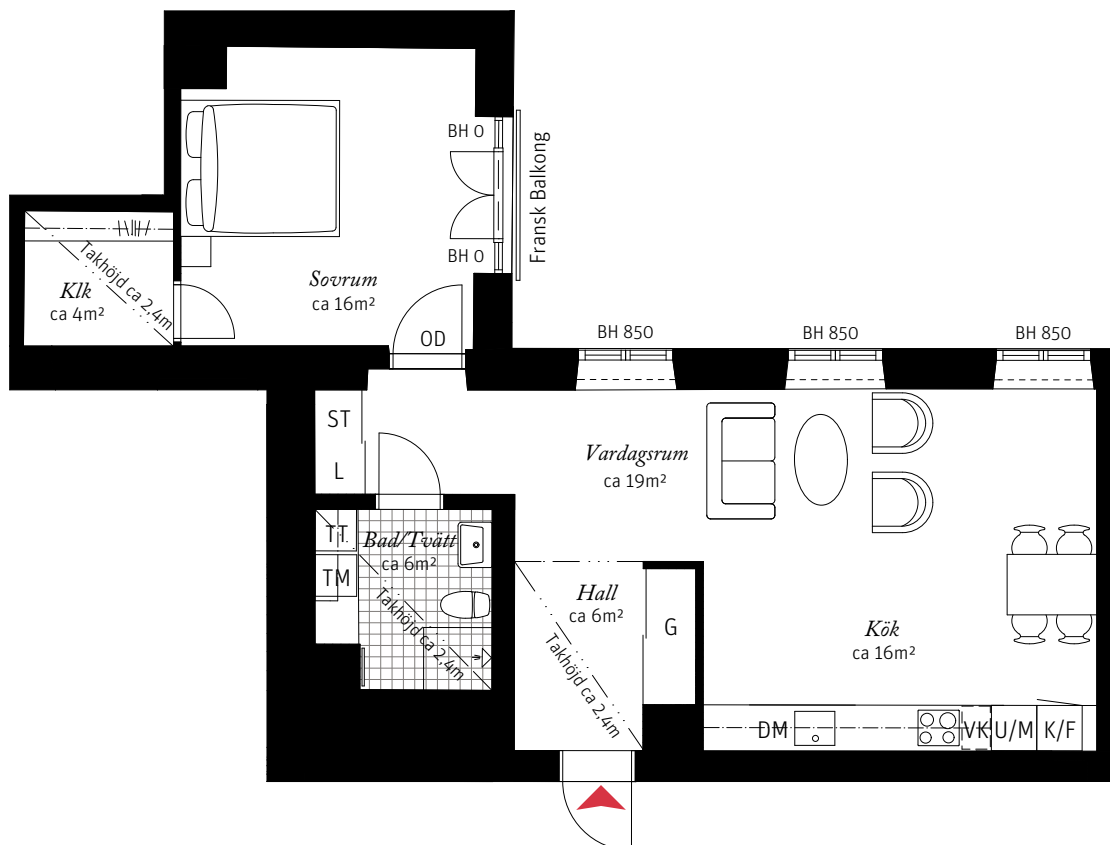

2 ROK CA 66,5 KVM
LGH 211

Brf Neo Davidshall, Hus A
– Takhöjd ca 3,2 m (om inget annat anges)

– Fransk balkong
– Klädkammare

Lägenheten kan innehålla detaljer av högt kulturhistoriskt bevarandevärde.

Förklaringar

K/F	Kyl/Frys	TT	Torktumlare	VK	Vinkyl tillval
	Induktionshäll		Handdukstork	OD	Original dörr/karm
U/M	Ugn/Mikro	G	Garderob	BH	Bröstningshöjd
DM	Diskmaskin	ST	Städsåp		
---	Överskåp	L	Linneskåp		
TM	Tvättmaskin	Klk	Klädkammare		

SKALA 1:100

Lägenhetsnumrering