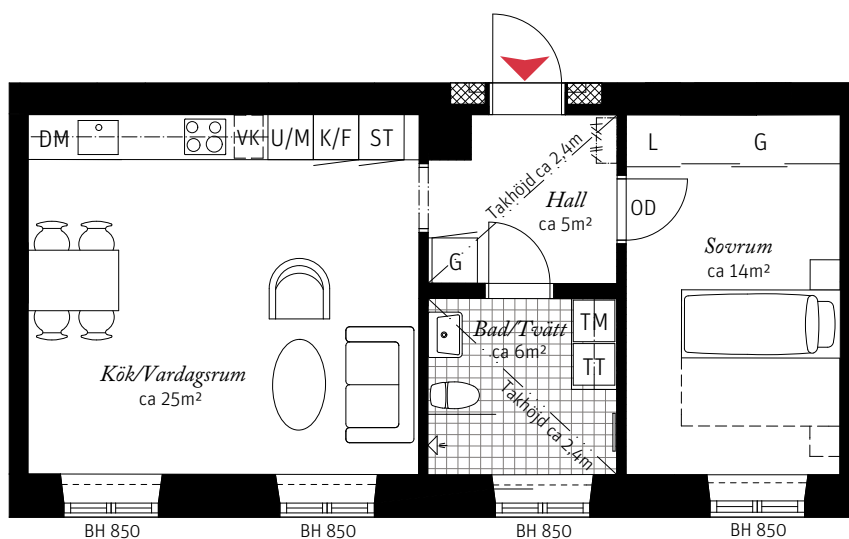

2 ROK CA 51 KVM
LGH 111

Brf Neo Davidshall, Hus A
 – Takhöjd ca 3,2 m (om inget annat anges)
 – Utsikt mot Davidshallstorg
 – Skjutdörrsgarderob

Lägenheten kan innehålla detaljer av högt kulturbeskrivande värde.

Förklaringar

K/F	Kyl/Frys	TT	Torktumlare	OD	Original dörr/karm
	Induktionshäll		Handdukstork		Kapphylla
U/M	Ugn/Mikro	G	Garderob		Tegelnisch
DM	Diskmaskin	ST	Städskap	BH	Bröstningshöjd
---	Överskåp	L	Linneskåp		
TM	Tvättmaskin	VK	Vinkyl tillval		

SKALA 1:100

Lägenbetsnumrering