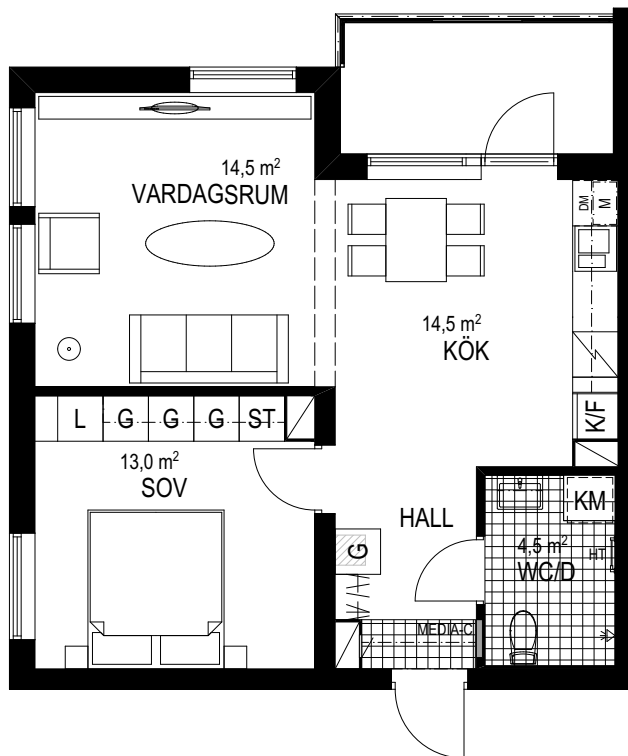

2 ROK

53,0 KVM

HUS 1
VÅNING 1
LÄGENHET 0113

F FRYS	G GARDEROB	TM TVÄTTMASKIN	HATTHYLLA
K KYL	ST STÄDSKÅP	TT TORKTUMLARE	M FÖRBERETT FÖR MICRO
K/F KYL/FRYS	L LINNESKÅP	KM KOMBIMASKIN UNDER BÄNK	HT FÖRBERETT FÖR HANDDUKSTORK
DM DISKMASKIN	HÄLL/UGN	MEDIA-C EL-/MEDIACENTRAL INFÄLLD I VÄGG	INSPEKTIONSLUCKA I GOLV
INSPEKTIONSLUCKA PÅ VÄGG			

--- INFÄLLD BALK

--- VENTILATIONSINKLÄDNAD

Bröstning för fönster är 600 mm
Rumshöjder ca 2,5 meter och 2,3 meter i badrum.
Riksbyggen reserverar sig för ev. tryckfel och förbehåller sig rätten till ändringar.

SKALA 1:100 (A4)

OBS! Vid utskrift av PDF kan skalan förvanskas