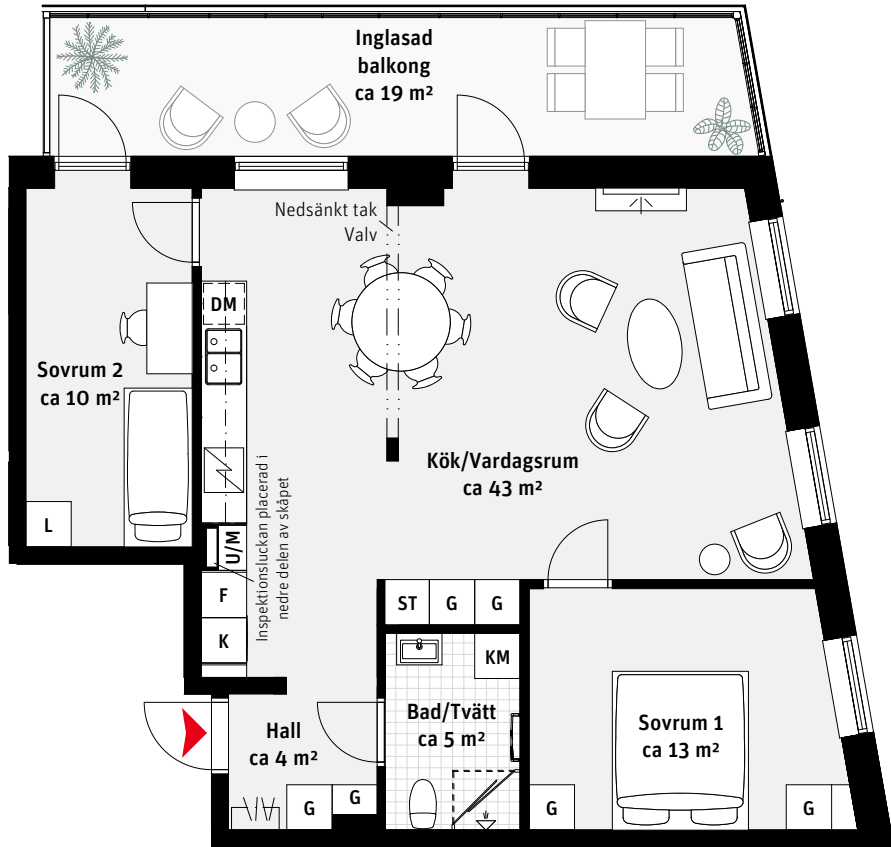

3 RoK, ca 78 m²

Brf Panoramautsikten
Lgh 2902

K Kylskåp

F Frys

Inbyggnadshäll

U/M Ugn/Mikro

DM Diskmaskin

Överskåp

Handdukstork

KM Kombimaskin

G Garderob

ST Städsåp

H Högsåp

L Linnesåp

Kapphylla

Inspektionslucka VVS

Lågenheten har vitlaserad parkett

LÅGENHETSNUMRERING

10 01

Plan Lågenhet

RUMSHÖJD

Ca 2.5 m om inget annat anges.

1:100