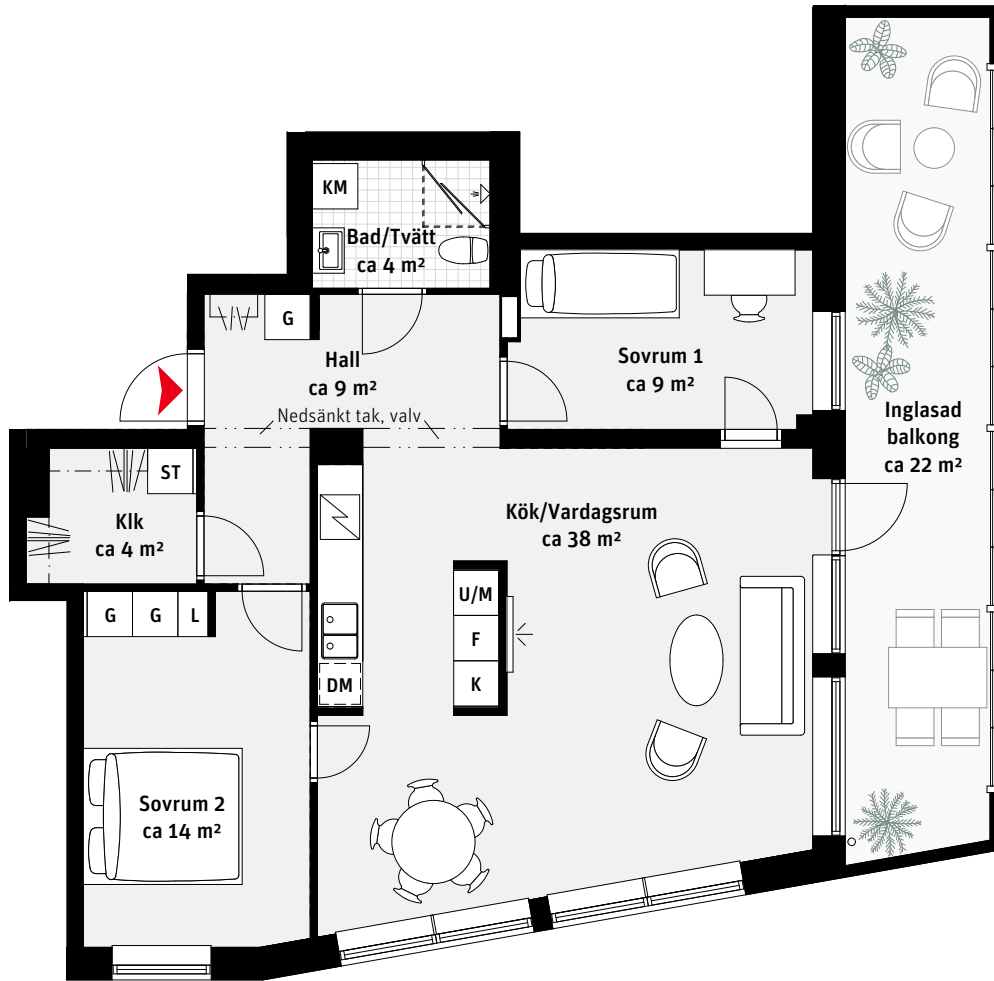

3 RoK, ca 83 m²

Brf Panoramautsikten
Lgh 2901

K	Kylskåp	—	Överskåp	L	Linneskåp
F	Frys	[Handdukstork		Kapphylla
	Inbyggnadshäll	KM	Kombimaskin		Inspektionslucka VVS
U/M	Ugn/Mikro	G	Garderob	Klk	Klädkammare
DM	Diskmaskin	ST	Städsåp		

LÄGENHETSNUMRERING

RUMSHÖJD

Ca 2.5 m om inget annat anges.

1:100