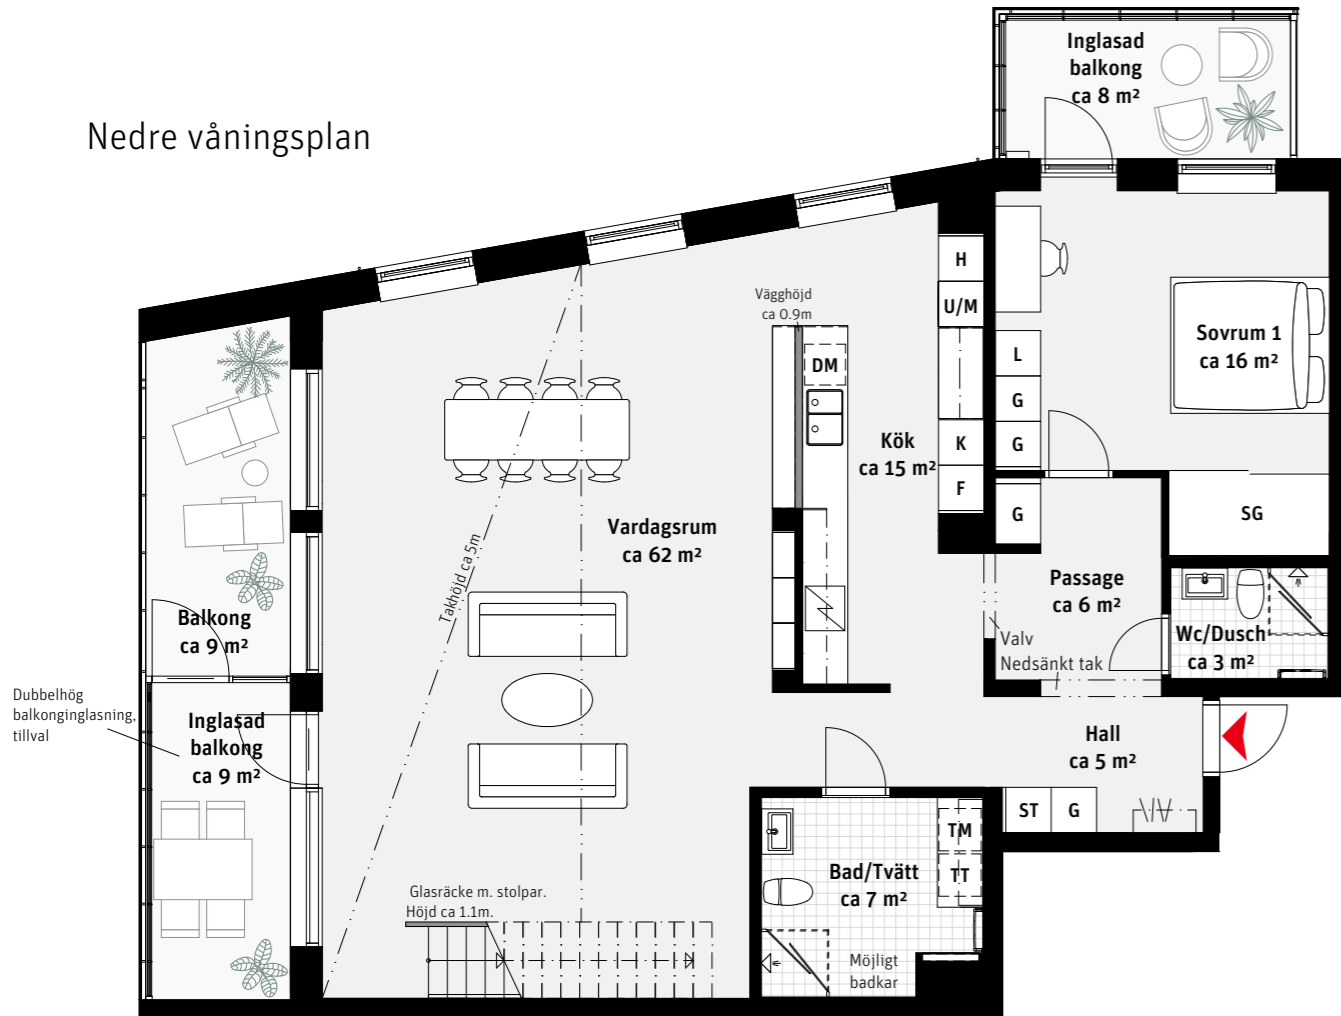

6 RoK, ca 196 m²

Brf Panoramautsikten
Lgh 2803
Etagelägenhet

Nedre våningsplan

Övre våningsplan
Grundutförande

Övre våningsplan
Alternativ planlösning

- | | | | | | | | |
|-----|----------------|-----|-------------|----|--------------------|---|----------------------|
| K | Kylskåp | DM | Diskmaskin | [| Handdukstork | L | Linneskåp |
| F | Frys | --- | Överskåp | G | Garderob | ⌋ | Kapphylla |
| ▧ | Inbyggnadshäll | TM | Tvättmaskin | ST | Städsåp | — | Inspektionslucka VVS |
| U/M | Ugn/Mikro | TT | Torktumlare | SG | Skjuddörrsgarderob | | |

LÄGENHETSNUMRERING

RUMSHÖJD

Ca 2.5 m om inget annat anges.

1:100