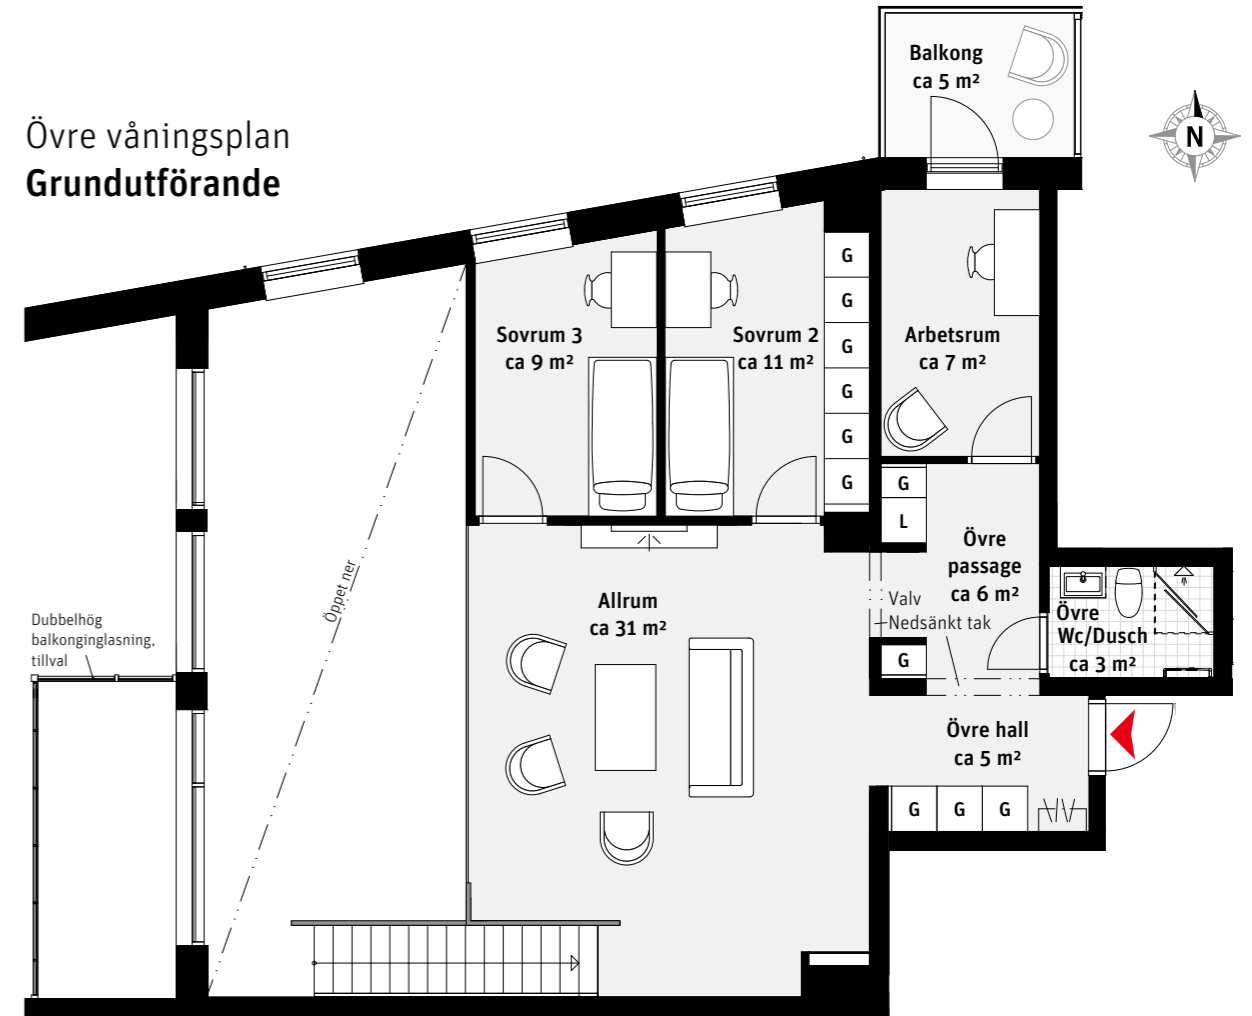

6 RoK, ca 196 m²

Brf Panoramautsikten
Lgh 2803
Etagelägenhet

Nedre våningsplan

Övre våningsplan
Grundutförande

Övre våningsplan
Alternativ planlösning

- | | | | | | | | |
|-----|----------------|-----|-------------|----|--------------------|---|----------------------|
| K | Kylskåp | DM | Diskmaskin | [| Handdukstork | L | Linneskåp |
| F | Frys | --- | Överskåp | G | Garderob | ⌋ | Kapphylla |
| ▧ | Inbyggnadshäll | TM | Tvättmaskin | ST | Städsåp | — | Inspektionslucka VVS |
| U/M | Ugn/Mikro | TT | Torktumlare | SG | Skjuddörrsgarderob | | |

LÄGENHETSNUMRERING

RUMSHÖJD

Ca 2.5 m om inget annat anges.

1:100