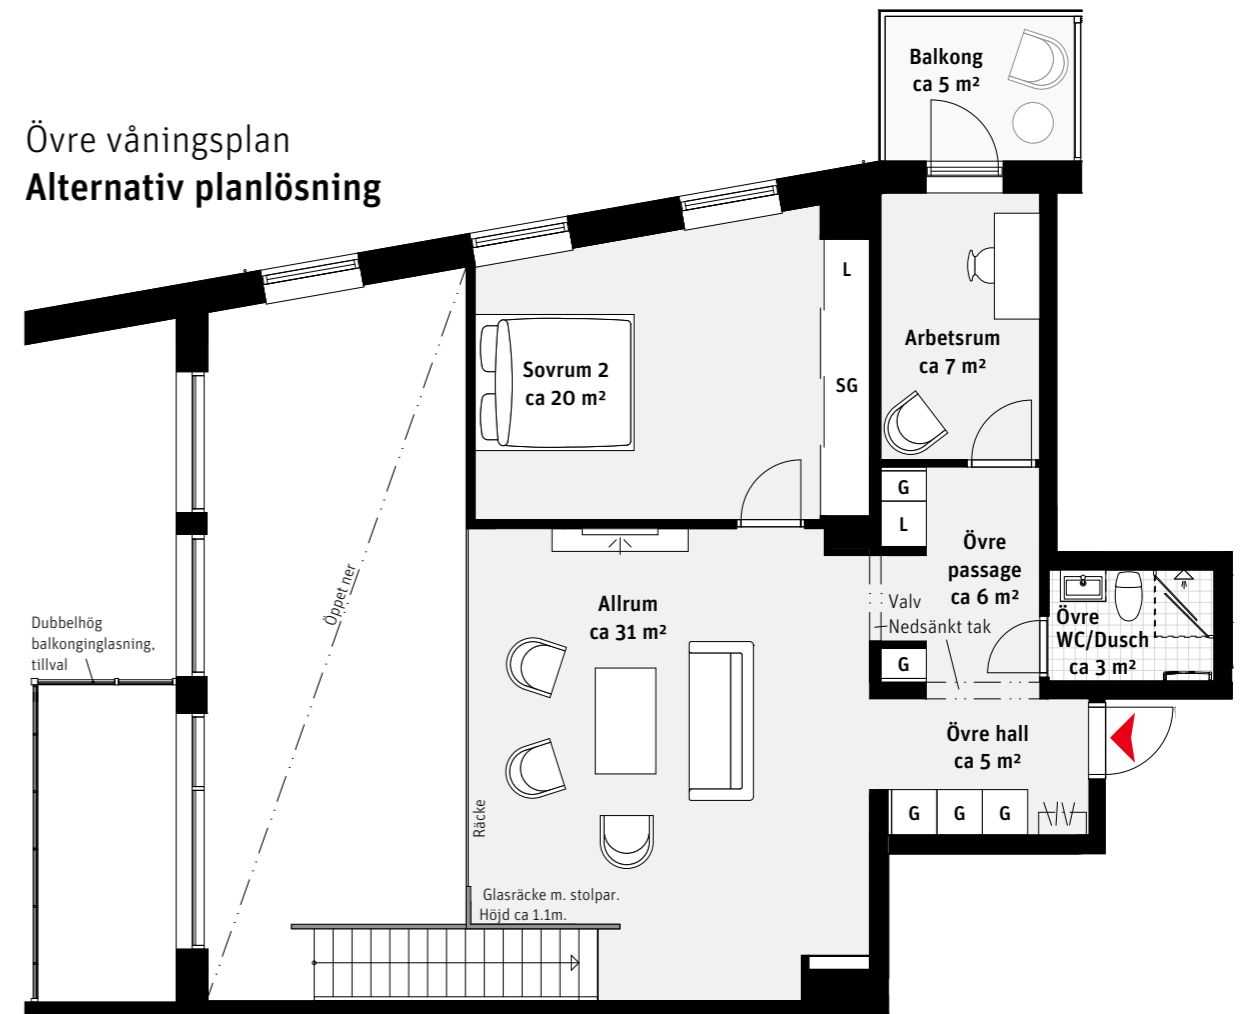

6 RoK, ca 196 m²

Brf Panoramautsikten
Lgh 2803
Etagelägenhet

Nedre våningsplan

Övre våningsplan
Grundutförande

Övre våningsplan
Alternativ planlösning

- | | | | | | | | |
|-----|----------------|-----|-------------|----|--------------------|---|----------------------|
| K | Kylskåp | DM | Diskmaskin | [| Handdukstork | L | Linneskåp |
| F | Frys | --- | Överskåp | G | Garderob | ⌋ | Kapphylla |
| ▧ | Inbyggnadshäll | TM | Tvättmaskin | ST | Städsåp | — | Inspektionslucka VVS |
| U/M | Ugn/Mikro | TT | Torktumlare | SG | Skjuddörrsgarderob | | |

LÄGENHETSNUMRERING

RUMSHÖJD

Ca 2.5 m om inget annat anges.

1:100