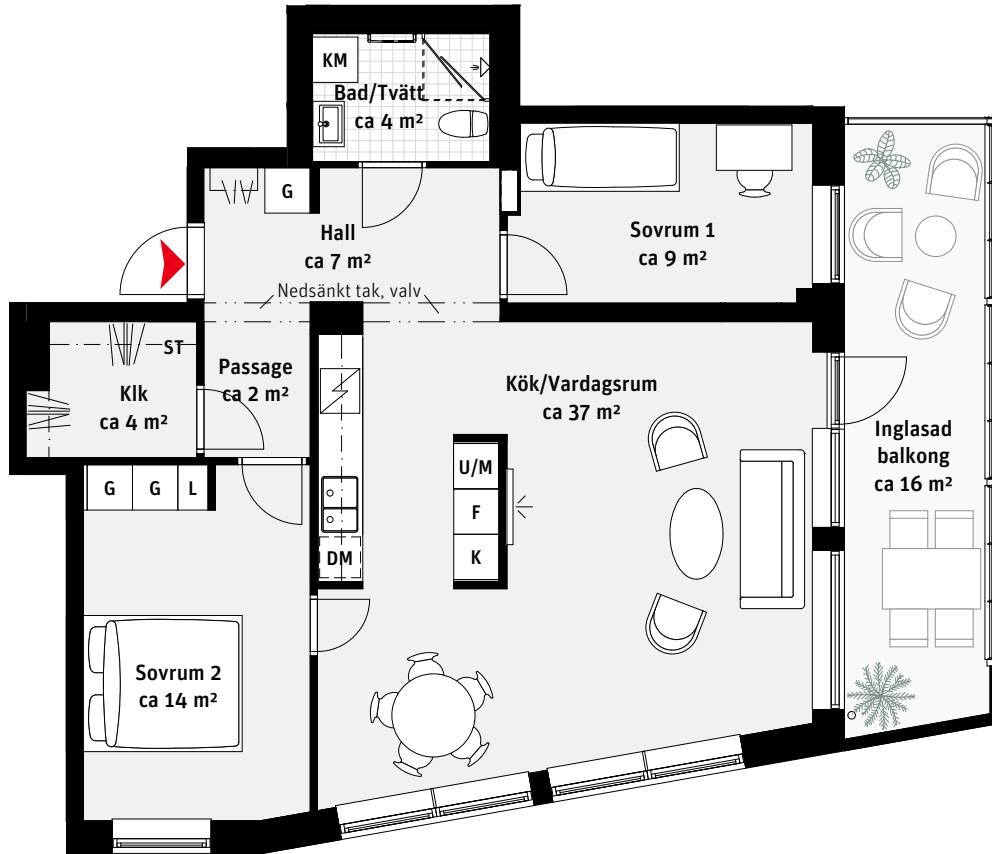

3 RoK, ca 83 m²

Brf Panoramautsikten
Lgh 2801

- | | | | | | |
|-----|----------------|----|--------------|-----|----------------------|
| K | Kylskåp | — | Överskåp | L | Linneskåp |
| F | Frys | [| Handdukstork | | Kapphylla |
| | Inbyggnadshäll | KM | Kombimaskin | | Inspektionslucka VVS |
| U/M | Ugn/Mikro | G | Garderob | Klk | Klädkammare |
| DM | Diskmaskin | ST | Städsåp | | |

LÄGENHETSNUMRERING

RUMSHÖJD

Ca 2.5 m om inget annat anges.

1:100