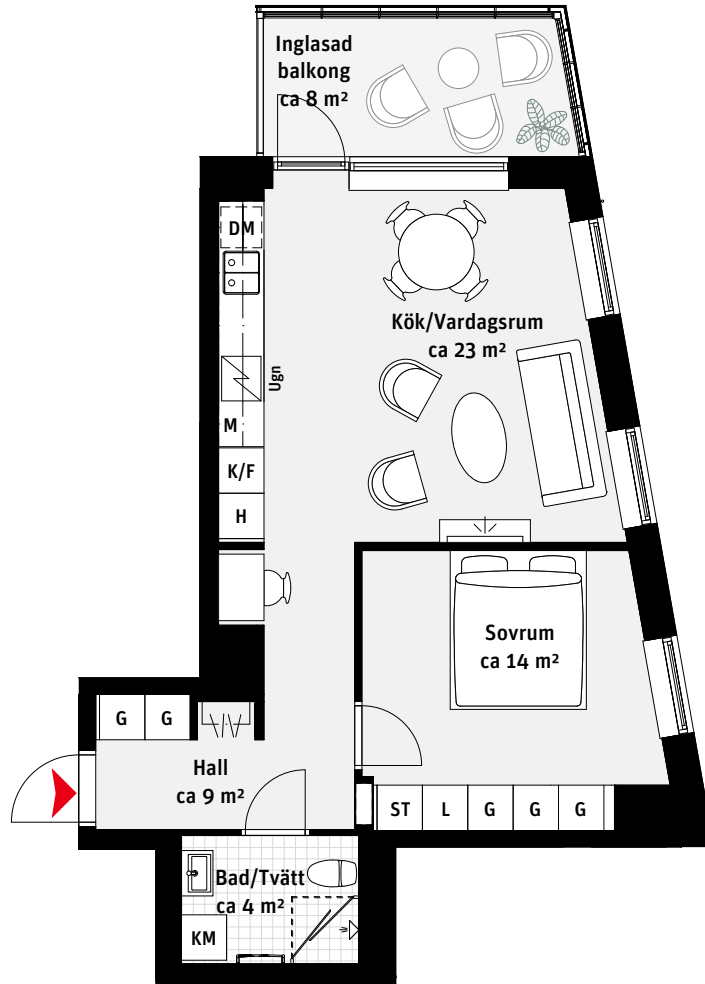

2 RoK, ca 51 m²

Brf Panoramautsikten

Lgh 2306, 2406, 2506,
2606, 2706

K/F Kyl/Frys

Inbyggnadshäll

M Mikrovågsugn

DM Diskmaskin

Överskåp

Handdukstork

KM Kombimaskin

G Garderob

ST Städsåp

L Linnesåp

H Högskåp

Kapphylla

Inspektionslucka VVS

LÄGENHETSNUMRERING

10 01

Plan Lägenhet

RUMSHÖJD

Ca 2.5 m om inget annat anges.

1:100