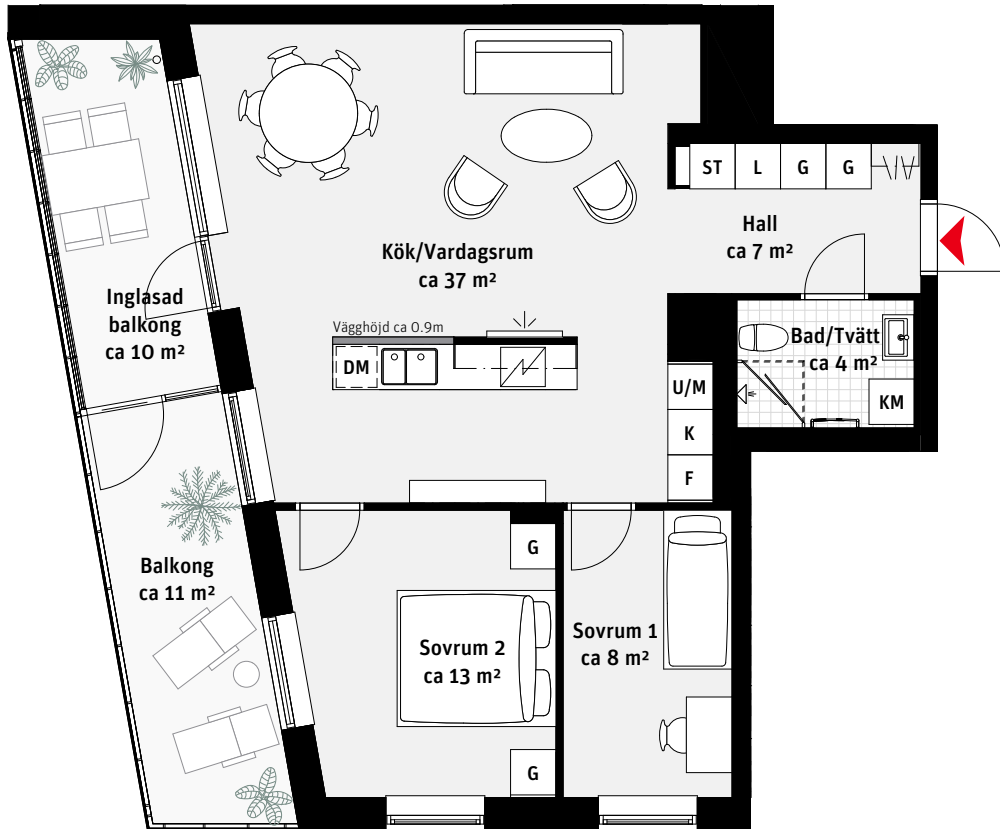

3 RoK, ca 72 m<sup>2</sup>

Brf Panoramautsikten  
Lgh 2303, 2503, 2703

K	Kylskåp	—	Överskåp	L	Linneskåp
F	Frys	[	Handdukstork		Kapphylla
	Inbyggnadshäll	KM	Kombimaskin		Inspektionslucka VVS
U/M	Ugn/Mikro	G	Garderob		
DM	Diskmaskin	ST	Städsåp		

LÄGENHETSNUMRERING

RUMSHÖJD

Ca 2.5 m om inget annat anges.

1:100