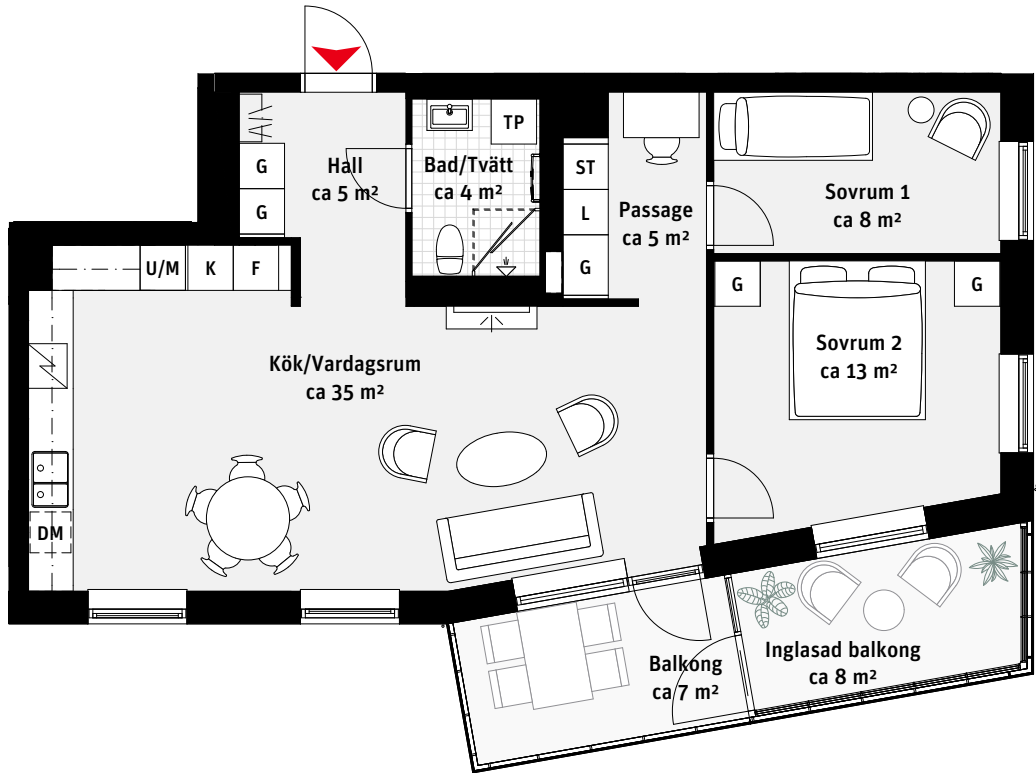

3 RoK, ca 73 m²

Brf Panoramautsikten

Lgh 2302, 2502, 2702

| | | | | | |
|-----|----------------|----|--------------|---|----------------------|
| K | Kylskåp | — | Överskåp | L | Linneskåp |
| F | Frys | [| Handdukstork | | Kapphylla |
| | Inbyggnadshäll | TP | Tvättpelare | | Inspektionslucka VVS |
| U/M | Ugn/Mikro | G | Garderob | | |
| DM | Diskmaskin | ST | Städsåp | | |

LÄGENHETSNUMRERING

RUMSHÖJD

Ca 2.5 m om inget annat anges.

1:100