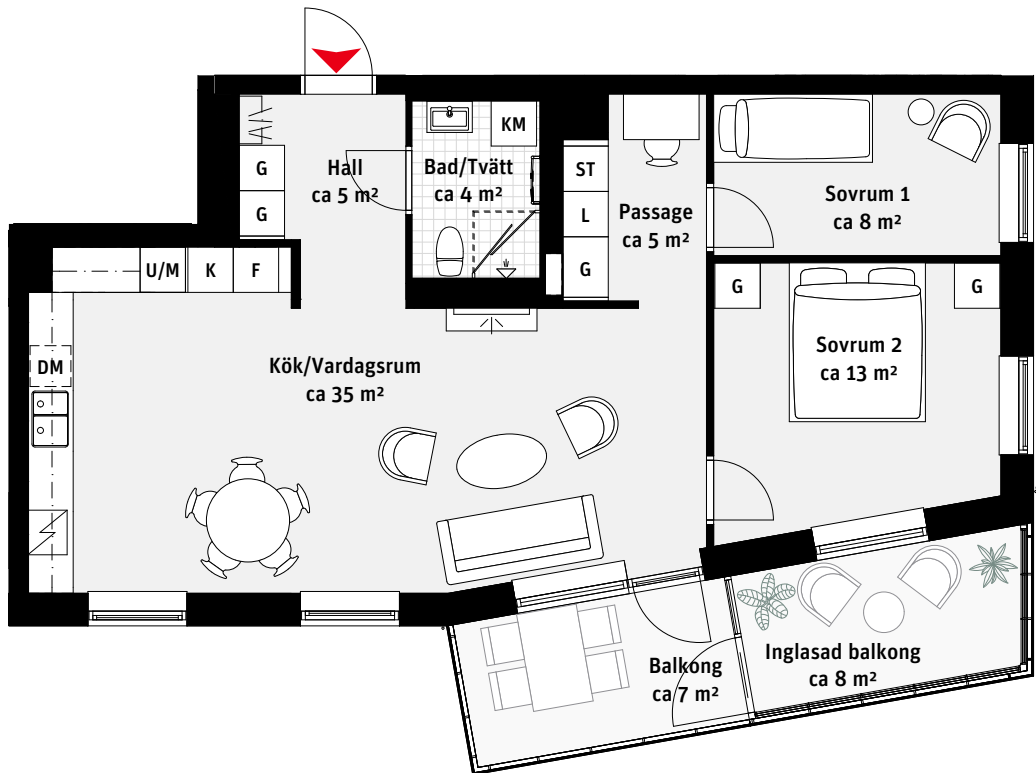

# 3 RoK, ca 73 m<sup>2</sup>

## Brf Panoramautsikten Lgh 2302, 2502, 2702

K	Kylskåp	—	Överskåp	L	Linneskåp
F	Frys	[	Handdukstork		Kapphylla
	Inbyggnadshäll	KM	Kombimaskin		Inspektionslucka VVS
U/M	Ugn/Mikro	G	Garderob		
DM	Diskmaskin	ST	Städsåp		

### LÄGENHETSNUMRERING

### RUMSHÖJD

Ca 2.5 m om inget annat anges.

1:100