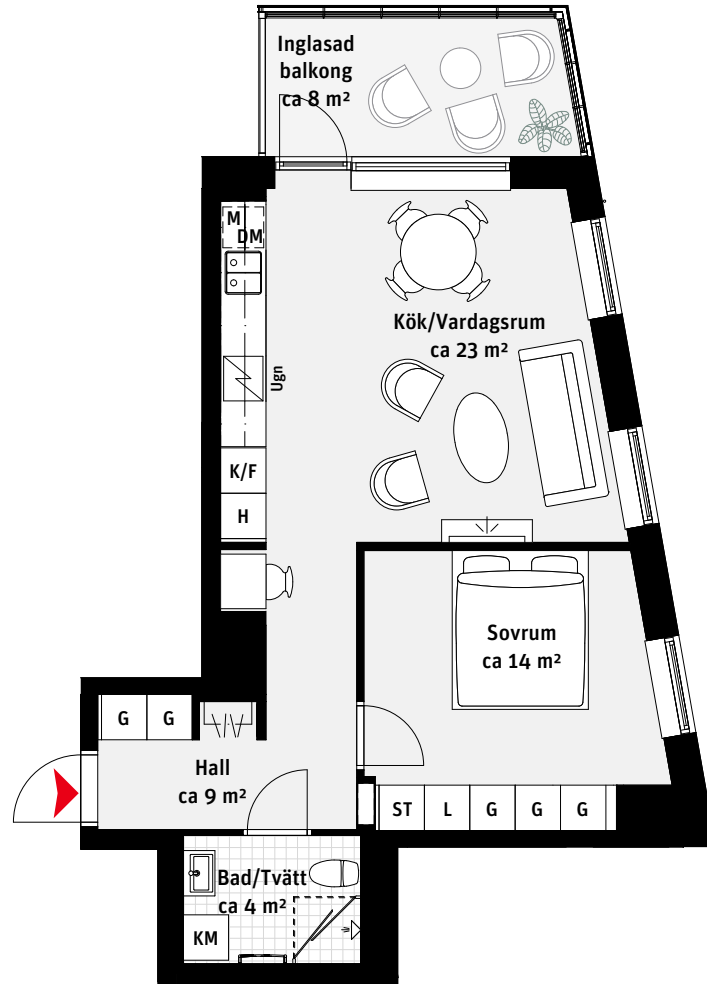

2 RoK, ca 51 m²

Brf Panoramautsikten

Lgh 2306, 2406, 2506,
2606, 2706

K/F Kyl/Frys

Inbyggnadshäll

M Mikrovågsugn

DM Diskmaskin

Överskåp

Handdukstork

KM Kombimaskin

G Garderob

ST Städsåp

L Linnesåp

H Högskåp

Kapphylla

Inspektionslucka VVS

LÄGENHETSNUMRERING

10 01

Plan Lägenhet

RUMSHÖJD

Ca 2.5 m om inget annat anges.

1:100