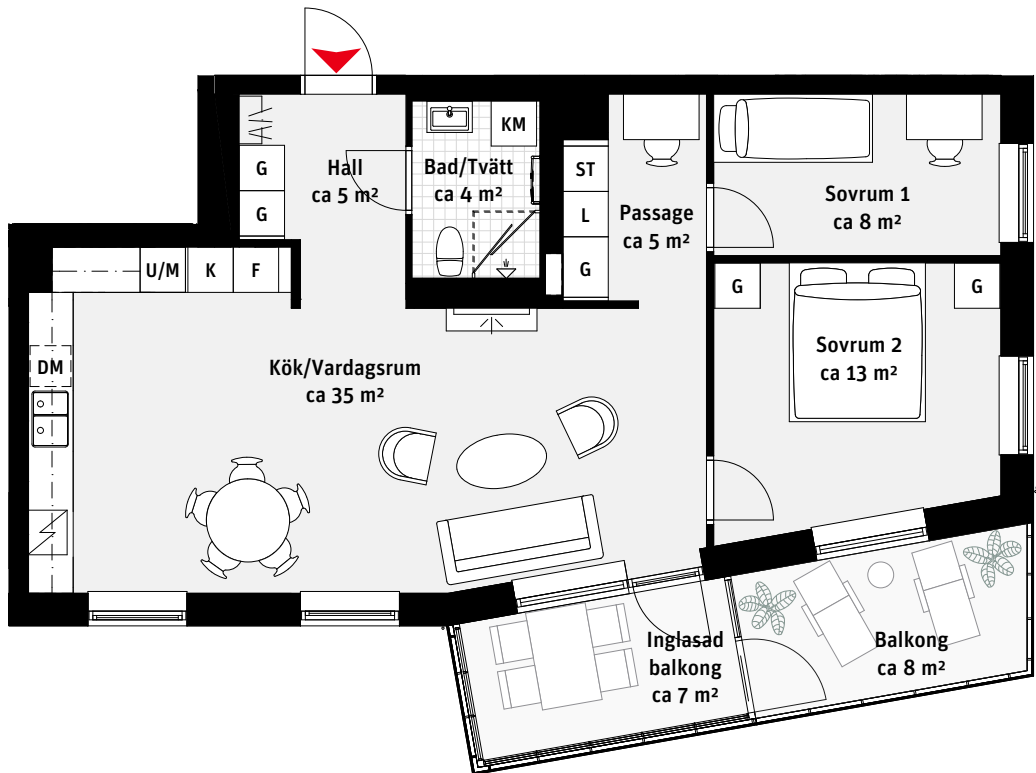

3 RoK, ca 73 m<sup>2</sup>

Brf Panoramautsikten  
Lgh 2402, 2602

K Kylskåp

F Frys

Inbyggnadshäll

U/M Ugn/Mikro

DM Diskmaskin

Överskåp

#### LÄGENHETSNUMRERING

10 01

Plan Lägenhet

#### RUMSHÖJD

Ca 2.5 m om inget annat anges.

1:100