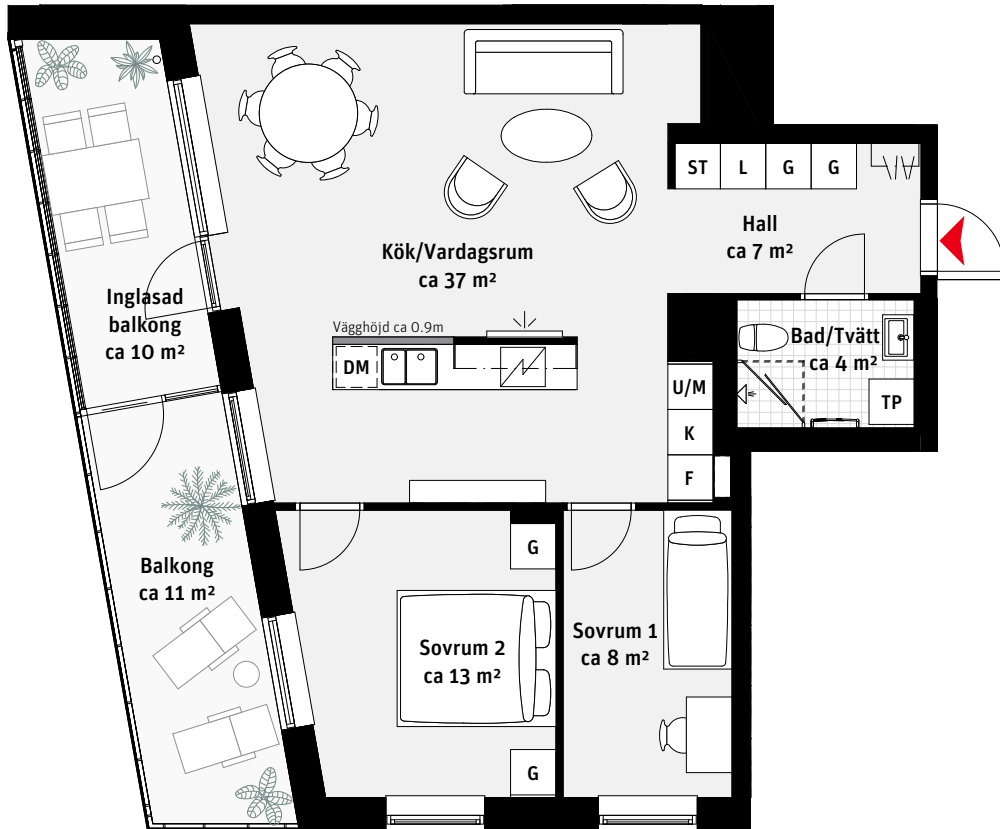

3 RoK, ca 72 m²

Brf Panoramautsikten
Lgh 2303, 2503, 2703

K	Kylskåp	Ö	Överskåp	L	Linneskåp
F	Frys	[Handdukstork	⌋	Kapphylla
	Inbyggnadshäll	TP	Tvättpelare		Inspektionslucka VVS
U/M	Ugn/Mikro	G	Garderob		
DM	Diskmaskin	ST	Städsåp		

LÄGENHETSNUMRERING

RUMSHÖJD

Ca 2.5 m om inget annat anges.

1:100