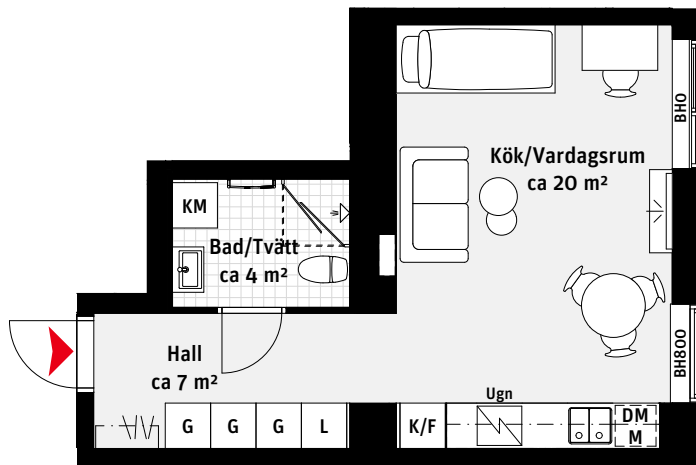

1 RoK, ca 31 m²

Brf Panoramautsikten

Lgh 2301, 2401, 2501,
2601, 2701

K/F Kyl/Frys

Inbyggnadshäll

M Mikrovågsugn

DM Diskmaskin

Överskåp

Handdukstork

KM Kombimaskin

G Garderob

L Linneskåp

Kapphylla

Inspektionslucka VVS

BH Bröstningshöjd

ungefärlig höjd i mm

LÄGENHETSNUMRERING

10 01

Plan Lägenhet

RUMSHÖJD

Ca 2.5 m om inget annat anges.

1:100