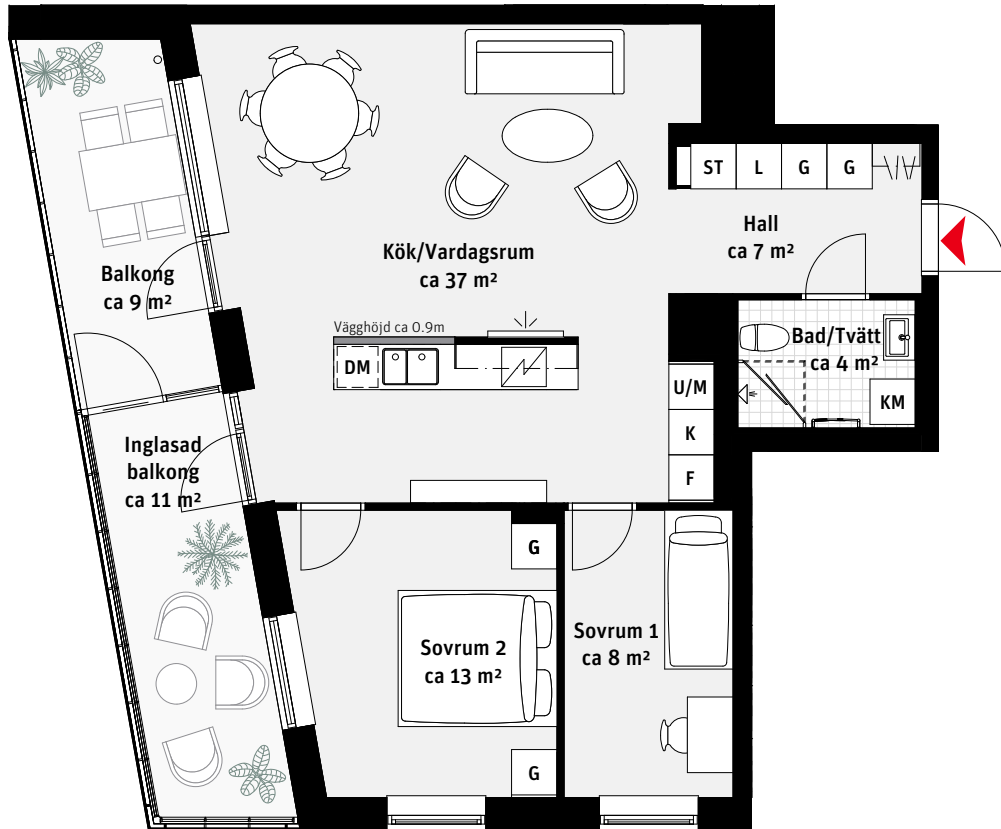

3 RoK, ca 72 m²

Brf Panoramautsikten
Lgh 2403, 2603

K	Kylskåp	—	Överskåp	L	Linneskåp
F	Frys	[Handdukstork		Kapphylla
	Inbyggnadshäll	KM	Kombimaskin		Inspektionslucka VVS
U/M	Ugn/Mikro	G	Garderob		
DM	Diskmaskin	ST	Städsåp		

LÄGENHETSNUMRERING

RUMSHÖJD

Ca 2.5 m om inget annat anges.

1:100