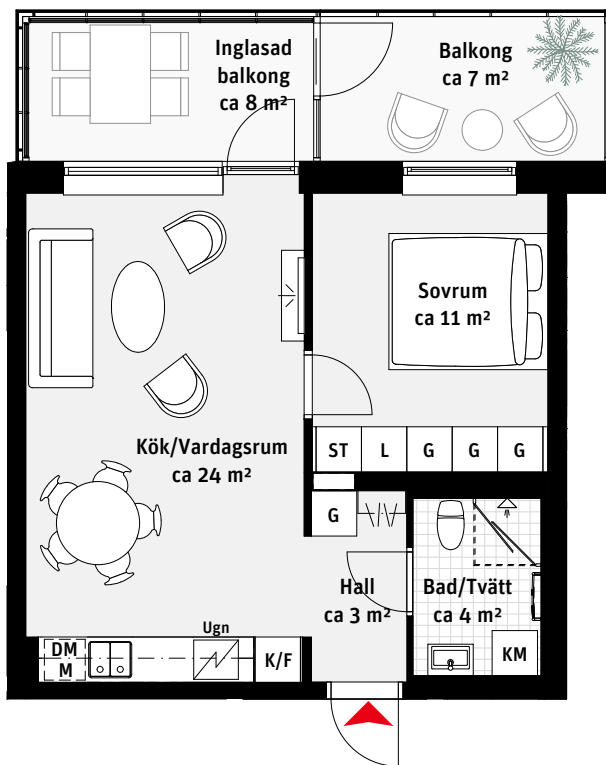

2 RoK, ca 44 m²

Brf Panoramautsikten

Lgh 1505, 1705, 1905,
2105, 2305, 2505, 2705

K/F Kyl/Frys

Inbyggnadshäll

M Mikrovågsugn

DM Diskmaskin

Överskåp

Handdukstork

KM Kombimaskin

G Garderob

ST Städsåp

L Linnesåp

Kapphylla

Inspektionslucka VVS

LÄGENHETSNUMRERING

10 **01**

Plan Lägenhet

RUMSHÖJD

Ca 2.5 m om inget annat anges.

1:100