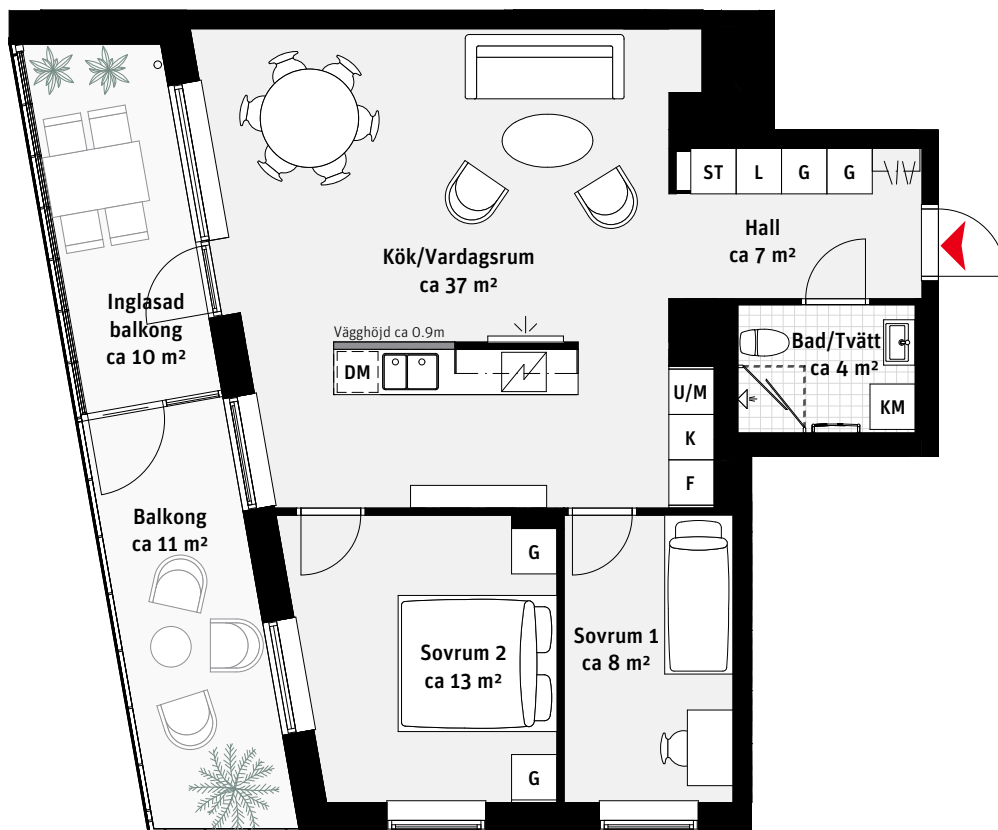

3 RoK, ca 72 m²

Brf Panoramautsikten Lgh 1903, 2103

- | | | | | | |
|-----|----------------|----|--------------|---|----------------------|
| K | Kylskåp | — | Överskåp | L | Linneskåp |
| F | Frys | [| Handdukstork | | Kapphylla |
| | Inbyggnadshäll | KM | Kombimaskin | | Inspektionslucka VVS |
| U/M | Ugn/Mikro | G | Garderob | | |
| DM | Diskmaskin | ST | Städsåp | | |

LÄGENHETSNUMRERING

RUMSHÖJD

Ca 2.5 m om inget annat anges.

1:100