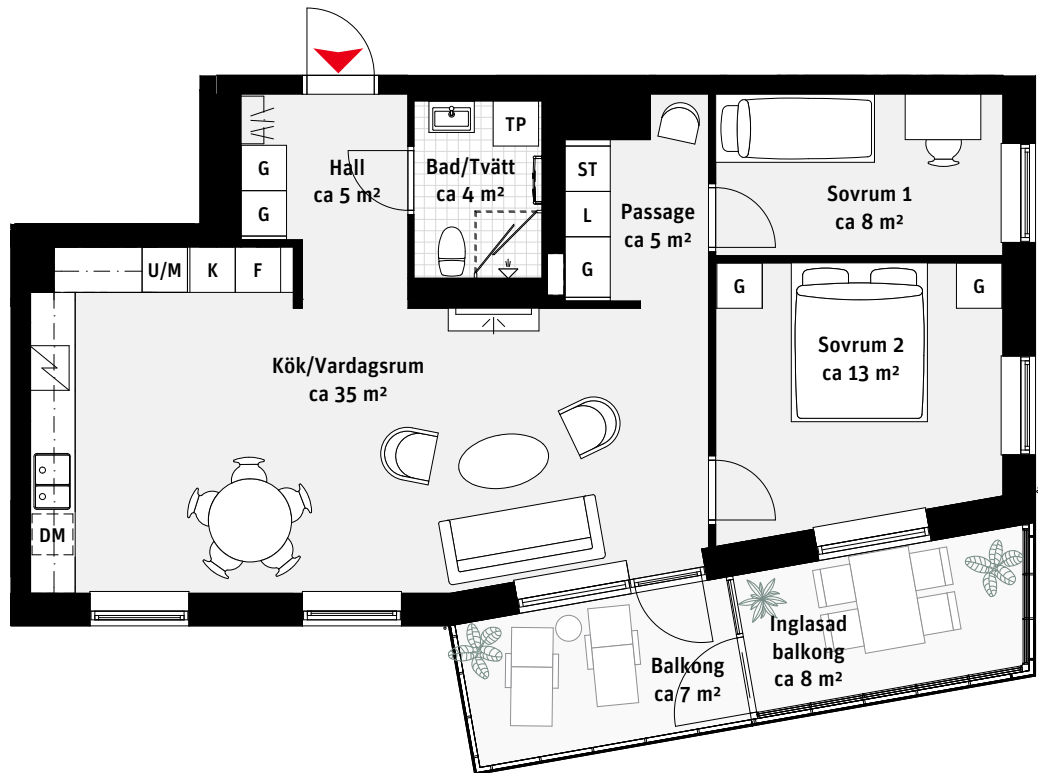

3 RoK, ca 73 m²

Brf Panoramautsikten Lgh 1902, 2102

K	Kylskåp	—	Överskåp	L	Linneskåp
F	Frys	[Handdukstork		Kapphylla
	Inbyggnadshäll	TP	Tvättpelare		Inspektionslucka VVS
U/M	Ugn/Mikro	G	Garderob		
DM	Diskmaskin	ST	Städsåp		

LÄGENHETSNUMRERING

RUMSHÖJD

Ca 2.5 m om inget annat anges.

1:100