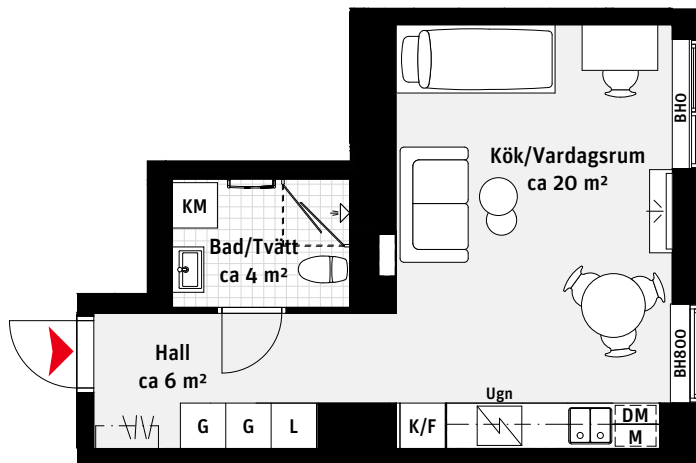

1 RoK, ca 31 m²

Brf Panoramautsikten

Lgh 1901, 2001, 2101, 2201

K/F	Kyl/Frys	[Handdukstork	—	Inspektionslucka VVS
	Inbyggnadshäll	KM	Kombimaskin	BH	Bröstningshöjd ungefärlig höjd i mm
M	Mikrovågsugn	G	Garderob		
DM	Diskmaskin	L	Linneskåp		
	Överskåp		Kapphylla		

LÄGENHETSNUMRERING

RUMSHÖJD

Ca 2.5 m om inget annat anges.

1:100