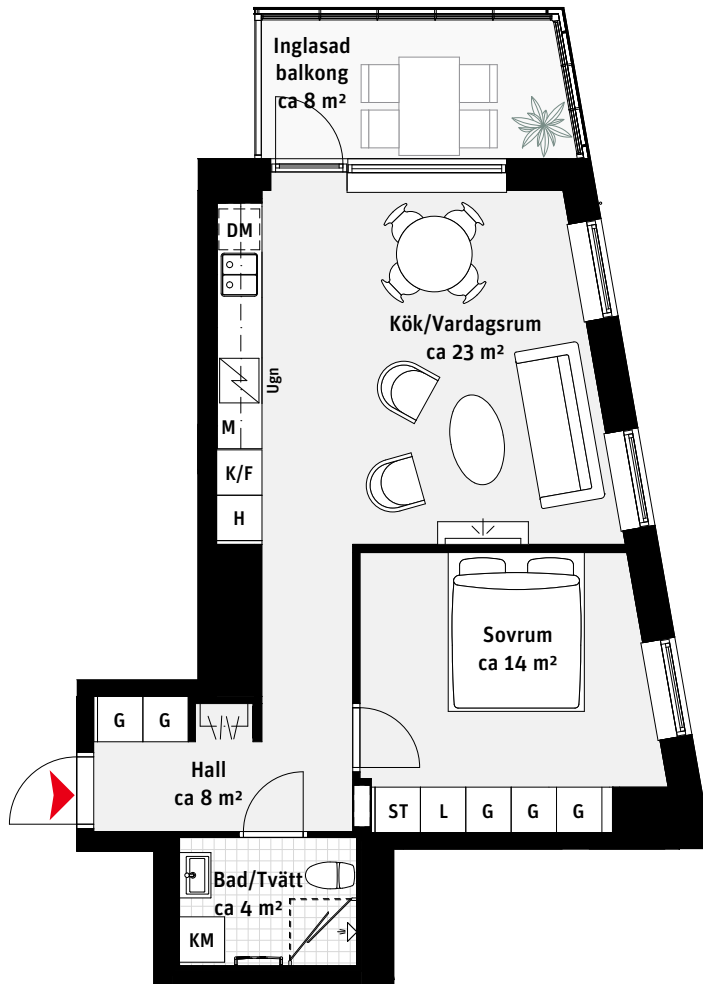

2 RoK, ca 50 m²

Brf Panoramautsikten

Lgh 1906, 2006, 2106, 2206

- | | | | | | |
|-----|----------------|----|--------------|---|----------------------|
| K/F | Kyl/Frys | [| Handdukstork | H | Högsåp |
| | Inbyggnadshäll | KM | Kombimaskin | | Kapphylla |
| M | Mikrovågsugn | G | Garderob | | Inspektionslucka VVS |
| DM | Diskmaskin | ST | Städsåp | | |
| | Översåp | L | Linneståp | | |

LÅGENHETSNUMRERING

RUMSHÖJD

Ca 2.5 m om inget annat anges.

1:100