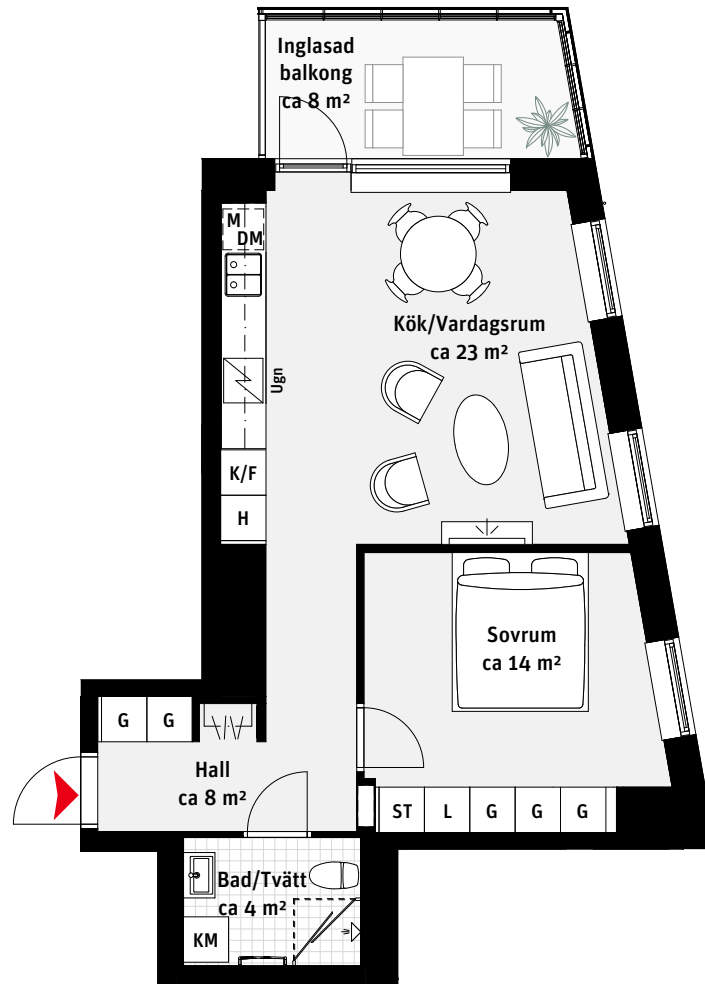

2 RoK, ca 50 m<sup>2</sup>

Brf Panoramautsikten

Lgh 1906, 2006, 2106, 2206

- |     |                |    |              |   |                      |
|-----|----------------|----|--------------|---|----------------------|
| K/F | Kyl/Frys       | [  | Handdukstork | H | Högsåp               |
|     | Inbyggnadshäll | KM | Kombimaskin  |   | Kapphylla            |
| M   | Mikrovågsugn   | G  | Garderob     |   | Inspektionslucka VVS |
| DM  | Diskmaskin     | ST | Städsåp      |   |                      |
|     | Översåp        | L  | Linnesåp     |   |                      |

LÄGENHETSNUMRERING

RUMSHÖJD

Ca 2.5 m om inget annat anges.

1:100