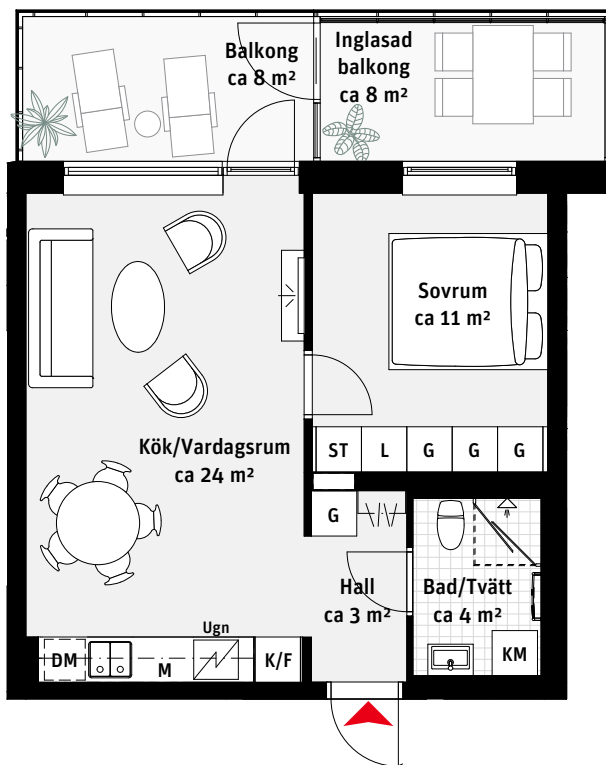

2 RoK, ca 44 m²

Brf Panoramautsikten

Lgh 1605, 1805, 2005,
2205, 2405, 2605

K/F Kyl/Frys

Inbyggnadshäll

M Mikrovågsugn

DM Diskmaskin

Överskåp

Handdukstork

KM Kombimaskin

G Garderob

ST Städsåp

L Linnesåp

Kapphylla

Inspektionslucka VVS

LÄGENHETSNUMRERING

RUMSHÖJD

Ca 2.5 m om inget annat anges.

1:100