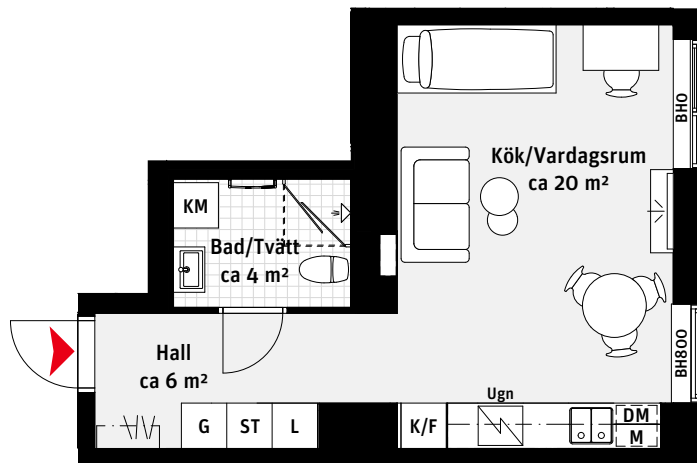

1 RoK, ca 31 m<sup>2</sup>

Brf Panoramautsikten

Lgh 1901, 2001, 2101, 2201

K/F Kyl/Frys

Inbyggnadshäll

M Mikrovågsugn

DM Diskmaskin

Överskåp

Handdukstork

KM Kombimaskin

G Garderob

ST Städsåp

L Linnesåp

Kapphylla

Inspektionslucka VVS

BH Bröstningshöjd  
ungefärlig höjd i mm

#### LÄGENHETSNUMRERING

10

01

Plan

Lägenhet

#### RUMSHÖJD

Ca 2.5 m om inget annat anges.

1:100